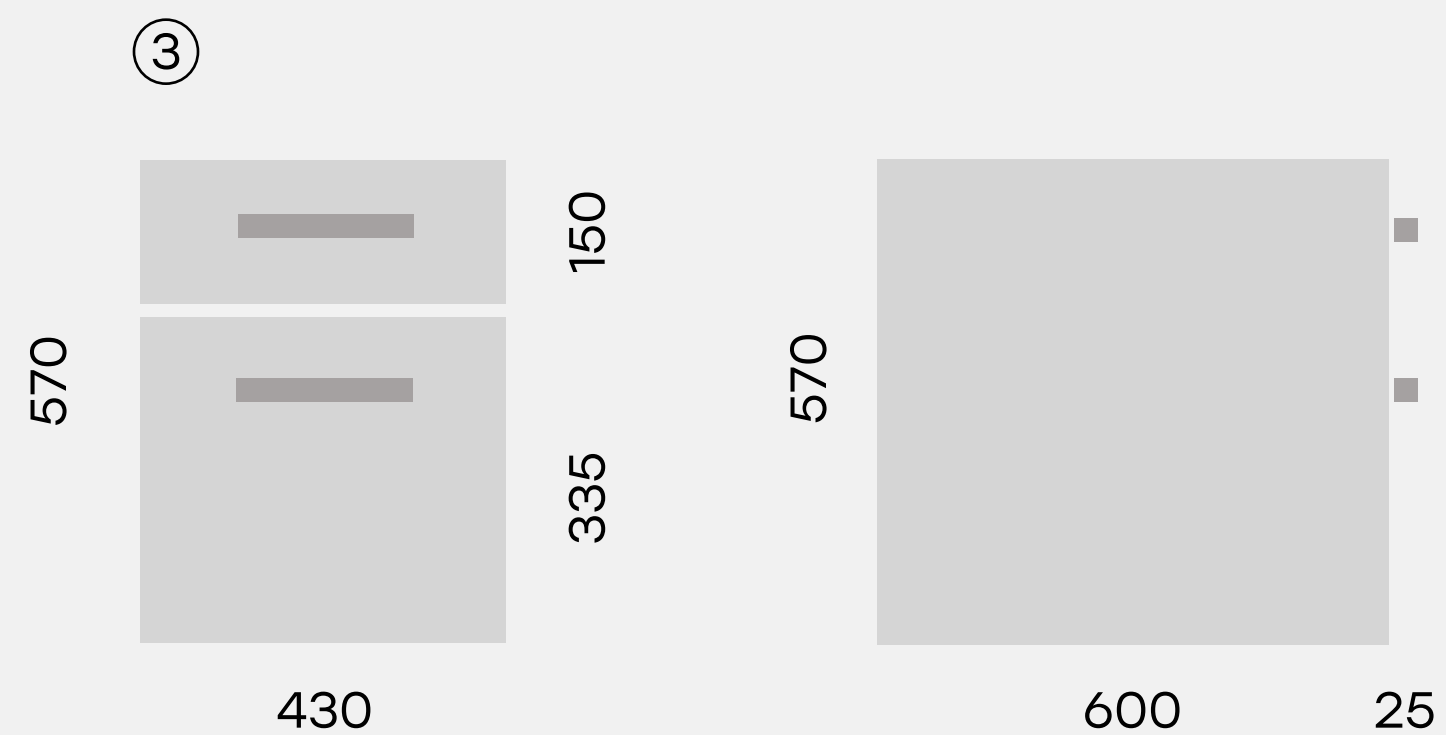

Тумба офисная PUMBA S2 (с ручками)

④

72.0552

Тумба офисная PUMBA S3 (с ручками)

[72.0501](#)

ПУМБА S2 Тумба офисная

[72.0502](#)

ПУМБА S3 Тумба офисная