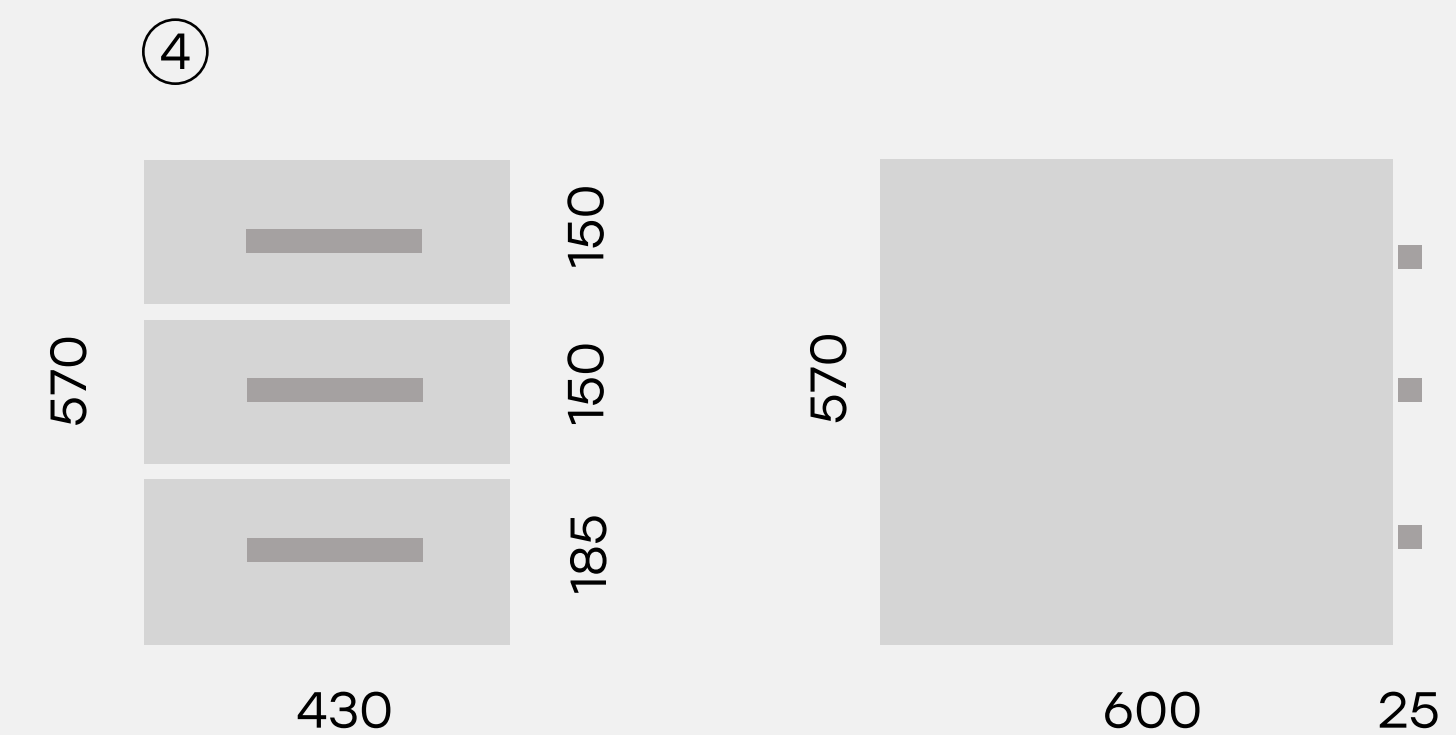

[72.0552](#)

Тумба офисная PUMBA S3 (с ручками)