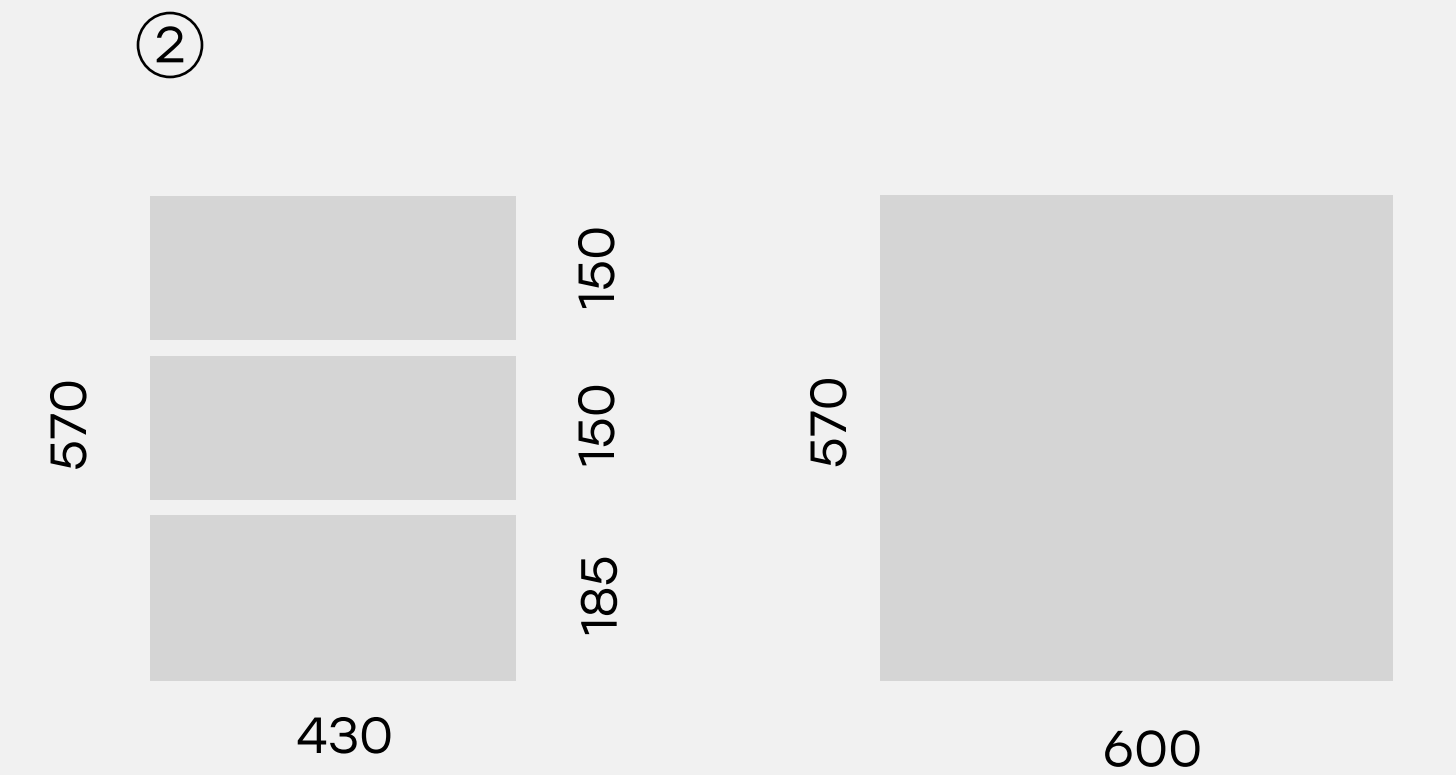

[72.0502](#)

ПУМБА S3 Тумба офисная