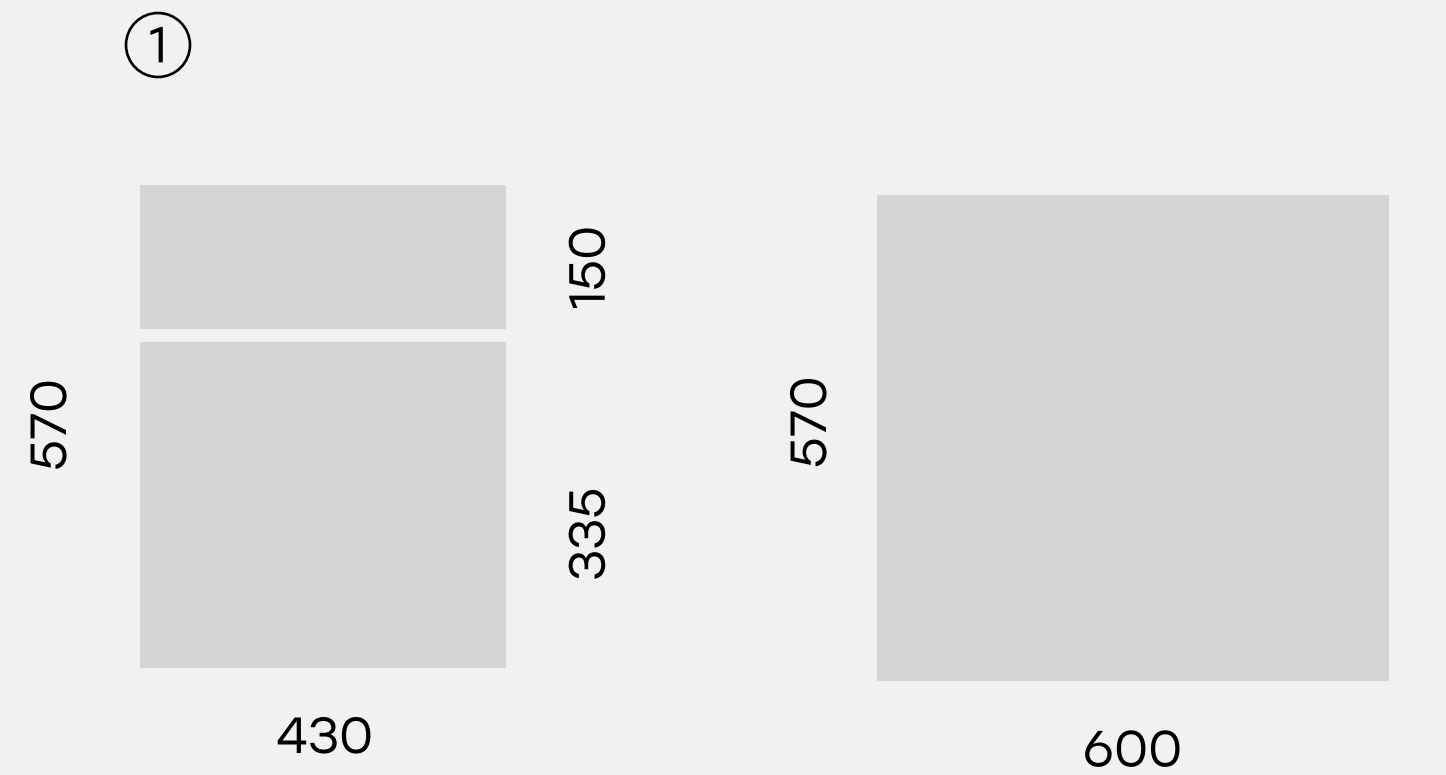

[72.0501](#)

ПУМБА S2 Тумба офисная