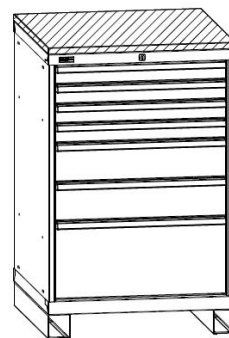

Основные типоразмеры тумб Диком ВС (примеры изделий)

Типоразмер 01

Ширина 565 мм, глубина 600 мм

BC-010 со столешницей
23 920

BC-017
54 050 руб.

BC-015 с доп. элементами
58 900 руб.

Типоразмер 07

Ширина 718 мм, глубина 750 мм

BC-077 с доп. элементами
75 760 руб.

Типоразмер 03

Ширина 1024 мм, глубина 600 мм

BC-030 со доп. элементами
29 990 руб.

BC-035 с доп. элементами
70 500 руб.

Тумбы одного типоразмера могут устанавливаться друг на друга с помощью комплекта для соединения тумб