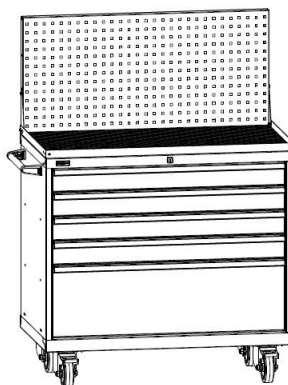

BC-034
44 450 руб.

BC-035
53 550 руб.

BC-037
69 000 руб.

Элементы к тумбам

- Функционал тумб можно значительно расширить с помощью дополнительных элементов.

Примеры использования элементов

Стационарный вариант:

Тумба BC-077 (69 660 руб)
с элементами:
+Столешница-07 Ф (3 050 руб)
+Подставка-07 (3 050 руб)

Итого: 75 760 руб.

Передвижной вариант:

Тумба BC-035 (53 550 руб)
с элементами:
+BC-01/03 Комплект колес (10 970 руб)
+Ручка боковая-01/03 (380 руб)
+Лоток-03 с Экраном (5 600 руб).