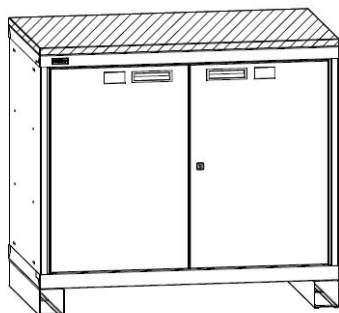

Основные типоразмеры тумб Диком ВС (примеры изделий)

Типоразмер 01

Ширина 565 мм, глубина 600 мм

BC-010 со столешницей
23 920

BC-017
54 050 руб.

BC-015 с доп. элементами
58 900 руб.

Типоразмер 07

Ширина 718 мм, глубина 750 мм

BC-077 с доп. элементами
75 760 руб.

Типоразмер 03

Ширина 1024 мм, глубина 600 мм

BC-030 со доп. элементами
29 990 руб.

BC-035 с доп. элементами
70 500 руб.

Тумбы одного типоразмера могут устанавливаться друг на друга с помощью комплекта для соединения тумб

Типоразмер 07

Ширина 718 мм, глубина 750 мм

BC-077
69 660 руб.

Типоразмер 03

Ширина 1024 мм, глубина 600 мм

BC-030
23 000 руб.

BC-031
27 000 руб.

BC-033
47 500 руб.