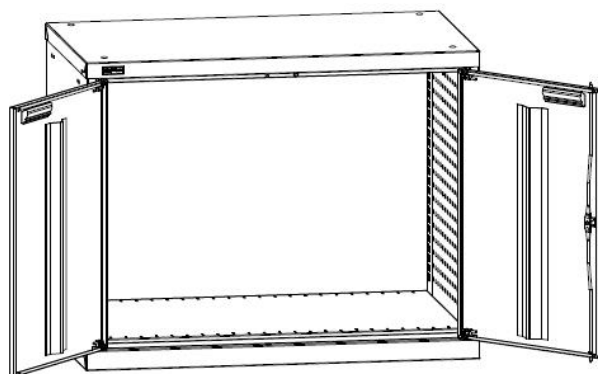

Тумба ВС-030
23 000 руб.

Тумбы с распашными дверцами поставляются без полок и экранов на заднюю стенку! Они покупаются отдельно!

Типоразмер 01
Ширина 565 мм, глубина 600 мм