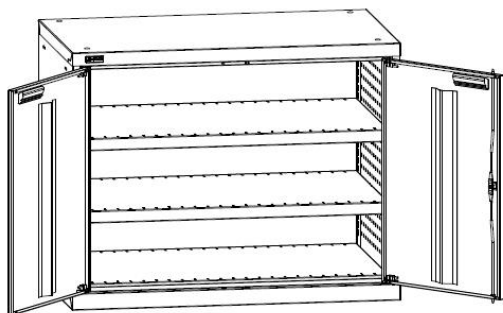

Тумба ВС-010
с доп. полкой и экраном
23 660 руб.

ВС-01 Экран в тумбу
(449x500x35 мм)
2 030 руб.

ВС-01 Полка
(39,5x500x566 мм)
2 130 руб.

Типоразмер 03
Ширина 1024 мм, глубина 600 мм

Тумба ВС-030
с дополнительными полками
29 600 руб.