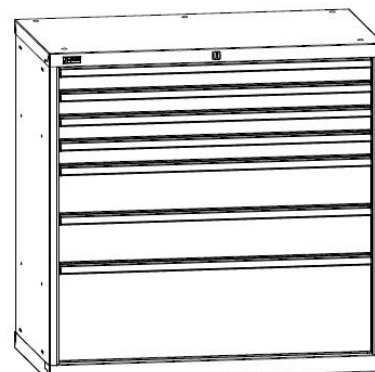

Типоразмер 07

Ширина 718 мм, глубина 750 мм

BC-077
69 660 руб.

Типоразмер 03

Ширина 1024 мм, глубина 600 мм

BC-030
23 000 руб.

BC-031
27 000 руб.

BC-033
47 500 руб.

BC-034
44 450 руб.

BC-035
53 550 руб.

BC-037
69 000 руб.

Элементы к тумбам

- Функционал тумб можно значительно расширить с помощью дополнительных элементов.

Примеры использования элементов

Стационарный вариант: