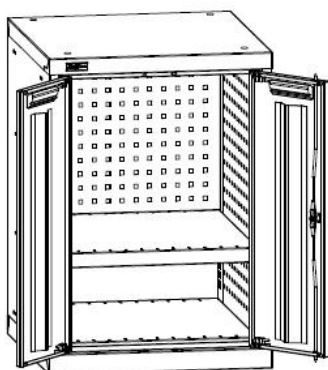

Тумба ВС-010
19 500 руб.

Тумба ВС-030
23 000 руб.

Тумбы с распашными дверцами поставляются без полок и экранов на заднюю стенку! Они покупаются отдельно!

Типоразмер 01
Ширина 565 мм, глубина 600 мм

Тумба ВС-010
с дополнительной полкой
21 630 руб.

Тумба ВС-010
с доп. полкой и экраном
23 660 руб.

ВС-01 Экран в тумбу
(449x500x35 мм)
2 030 руб.

ВС-01 Полка
(39,5x500x566 мм)
2 130 руб.

Типоразмер 03
Ширина 1024 мм, глубина 600 мм

Тумба ВС-030
с дополнительными полками
29 600 руб.