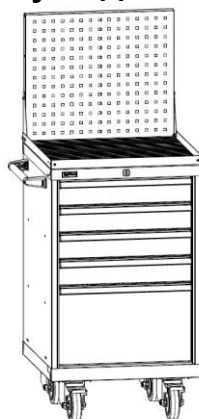

Основные типоразмеры тумб Диком ВС (примеры изделий)

Типоразмер 01

Ширина 565 мм, глубина 600 мм

BC-010 со столешницей
23 920

BC-017
54 050 руб.

BC-015 с доп. элементами
58 900 руб.

Типоразмер 07

Ширина 718 мм, глубина 750 мм