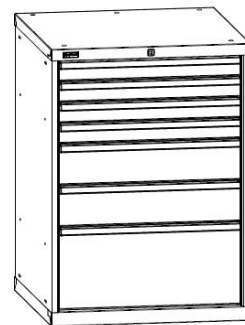

BC-077 с доп. элементами
75 760 руб.

Типоразмер 03

Ширина 1024 мм, глубина 600 мм

BC-030 со доп. элементами
29 990 руб.

BC-035 с доп. элементами
70 500 руб.

Тумбы одного типоразмера могут устанавливаться друг на друга с помощью комплекта для соединения тумб

ПРАЙС-ЛИСТ (стр. 2 из 4) Тумбы инструментальные серии ДиКом ВС Модели тумб

Типоразмер 01

Ширина 565 мм, глубина 600 мм

BC-010
19 500 руб.

BC-011
21 500 руб.

BC-014
34 450 руб.

BC-015
41 950 руб.

BC-017
54 050 руб.

Типоразмер 07

Ширина 718 мм, глубина 750 мм

BC-077
69 660 руб.

Типоразмер 03

Ширина 1024 мм, глубина 600 мм

BC-030
23 000 руб.

BC-031
27 000 руб.

BC-033
47 500 руб.