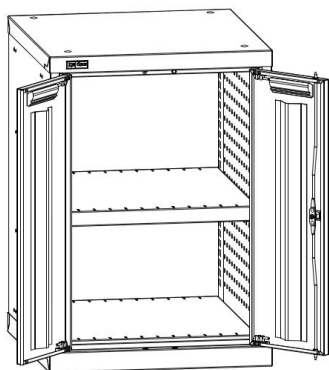

Тумба ВС-010
с дополнительной полкой
21 630 руб.