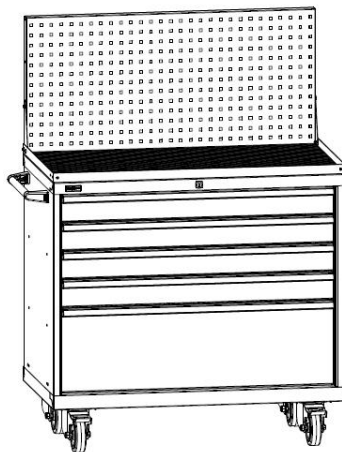

BC-035 с доп. элементами
70 500 руб.