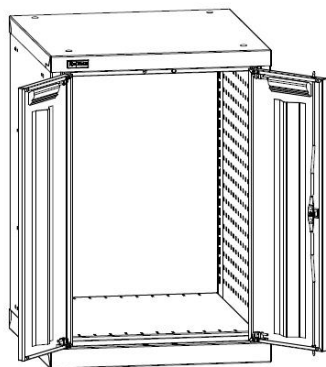

ПРАЙС-ЛИСТ (стр. 4 из 4) Тумбы инструментальные серии ДиКом ВС Наполнение тумб с распашными дверцами

- Тумбы ВС-010, ВС-011, ВС-030, ВС-031 имеют распашные дверцы с ригельной системой запирания и укомплектованы боковыми перфорированными экранами. Тумбы можно дополнительно оснастить ВС Полками и ВС Экранами (покупаются отдельно). **Максимальная нагрузка на ВС Полку – 200 кг. Шаг установки ВС Полок – 25 мм.**
- ВС Полки и ВС Экраны выпускаются двух типоразмеров (01 и 03/05) и устанавливаются с помощью зацепов. Одновременно на один уровень нельзя установить и ВС Полку, и ВС Экран.

Тумба ВС-010
19 500 руб.