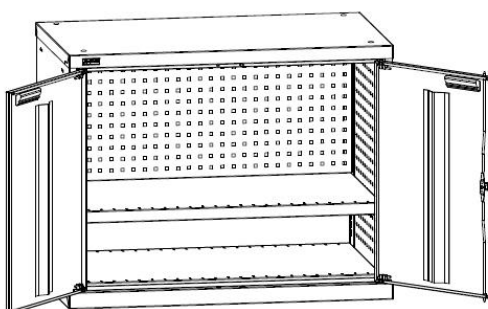

Тумба ВС-010
с доп. полкой и экраном
23 660 руб.

ВС-01 Экран в тумбу
(449x500x35 мм)
2 030 руб.

ВС-01 Полка
(39,5x500x566 мм)
2 130 руб.

Типоразмер 03
Ширина 1024 мм, глубина 600 мм

Тумба ВС-030
с дополнительными полками
29 600 руб.