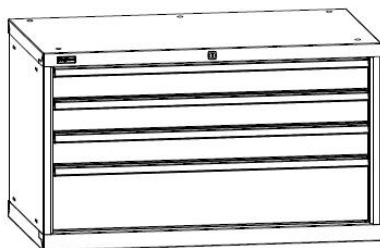

Типоразмер 07

Ширина 718 мм, глубина 750 мм

BC-077
69 660 руб.

Типоразмер 03

Ширина 1024 мм, глубина 600 мм

BC-030
23 000 руб.

BC-031
27 000 руб.

BC-033
47 500 руб.

BC-034
44 450 руб.

BC-035
53 550 руб.

BC-037
69 000 руб.

Элементы к тумбам

- Функционал тумб можно значительно расширить с помощью дополнительных элементов.

Примеры использования элементов

Стационарный вариант: