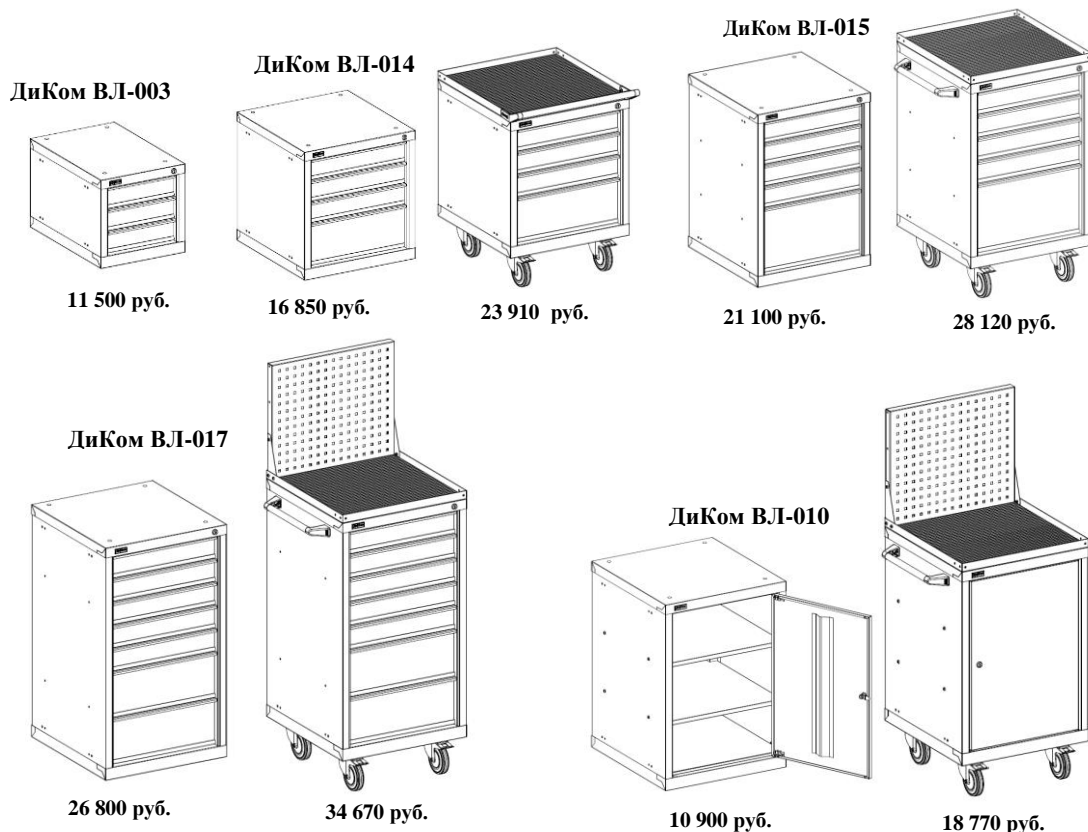

Тумбы инструментальные ДиКом ВЛ

Аксессуары

Держатель для ключей
250 руб.
Держатель для отверток
240 руб.

Полка навесная на экран
620 руб.

Полка навесная на экран А4
890 руб.

Крючок (5 шт.)
380 руб.

Наименование	Габаритные размеры Высота x Ширина x Глубина, мм	Вес Брут- то, кг	Цена, руб.	Наименование	Габаритные размеры Высота x Ширина x Глубина, мм	Вес Брут- то, кг	Цена, руб.
ВЛ-003 Тумба инстр.	400x412x600	24,5	11 500	Ручка боковая-01/03	38x430x76	0,4	370
ВЛ-010 Тумба инстр.	800x565x600	29,4	10 900	Ручка на Лоток-01	58x580x150	0,5	410
ВЛ-014 Тумба инстр.	600x565x600	40,4	16 850	Держатель для ключей	244x120x35	0,4	250
ВЛ-015 Тумба инстр.	800x565x600	49,8	21 100	Держатель для отверток	44x384x35	0,5	240
ВЛ-017 Тумба инстр.	1000x565x600	64,3	26 800	Полка навесная на экран	69x454x160	1,2	620
Столешница-01 Ф	25x565x600	6,4	2 350	Полка навесная на экран А4	69x454x250	1,8	890
Лоток-01	35x565x600	4,4	2 350	Крючок навесной на экран (5 шт.)	60x25x50	0,05	380
Лоток-01 с Экраном	476x558x35	8,1	3 200	ВЛ Комплект колес	155x85x163	7,6	4 300