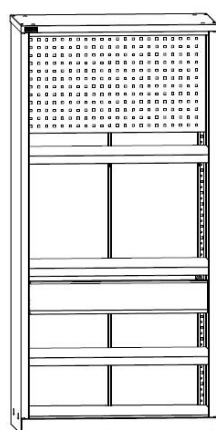

#### Модули для внутреннего наполнения:

ВЛ-05/Б Экран  
1 500 руб.

ВЛ-05/Б Полка цинк  
550 руб.

ВЛ-05/Б Ящик  
3 300 руб.

Наименование	Габаритные размеры, мм			Вес Брутто, кг	Цена, руб.
	Высота	Ширина	Глубина		
<b>Шкафы инструментальные</b>					
ДиКом ВЛ-052/Б Шкаф инстр.	1820	871	550	45,2	<b>14 000</b>
<b>Модули шкафа</b>					
ВЛ-05/Б Экран	449	854	35	3,1	<b>1 500</b>
ВЛ-05/Б Полка цинк	37	865	485	3,6	<b>550</b>
ВЛ-05/Б Ящик	148	765	460	6,6	<b>3 300</b>

**ДиКом ВЛ-052-01/Б**  
18 500 руб.

**ДиКом ВЛ-052-02/Б**  
18 100 руб.

**ДиКом ВЛ-052-03/Б**  
24 700 руб.

**ДиКом ВЛ-052-04/Б**  
27 450 руб.

**ДиКом ВЛ-052-05/Б**  
30 750 руб.

**ДиКом ВЛ-052-06/Б**  
20 450 руб.

**ДиКом ВЛ-052-07/Б**  
23 750 руб.

**ДиКом ВЛ-052-08/Б**  
27 050 руб.

**ДиКом ВЛ-052-09/Б**  
29 800 руб.

**ДиКом ВЛ-052-10/Б**  
19 500 руб.

**ДиКом ВЛ-052-11/Б**  
22 800 руб.

**ДиКом ВЛ-052-12/Б**  
25 550 руб.