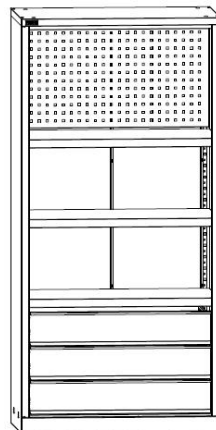

#### Модули для внутреннего наполнения:

ВЛ-05/Б Экран  
1 500 руб.

ВЛ-05/Б Полка цинк  
550 руб.

ВЛ-05/Б Ящик  
3 300 руб.

Наименование	Габаритные размеры, мм			Вес Брутто, кг	Цена, руб.
	Высота	Ширина	Глубина		
<b>Шкафы инструментальные</b>					
ДиКом ВЛ-052/Б Шкаф инстр.	1820	871	550	45,2	<b>14 000</b>
<b>Модули шкафа</b>					
ВЛ-05/Б Экран	449	854	35	3,1	<b>1 500</b>
ВЛ-05/Б Полка цинк	37	865	485	3,6	<b>550</b>
ВЛ-05/Б Ящик	148	765	460	6,6	<b>3 300</b>

**ДиКом ВЛ-052-01/Б**  
18 500 руб.

**ДиКом ВЛ-052-02/Б**  
18 100 руб.

**ДиКом ВЛ-052-03/Б**  
24 700 руб.

**ДиКом ВЛ-052-04/Б**  
27 450 руб.

**ДиКом ВЛ-052-05/Б**  
30 750 руб.

**ДиКом ВЛ-052-06/Б**  
20 450 руб.

**ДиКом ВЛ-052-07/Б**  
23 750 руб.

**ДиКом ВЛ-052-08/Б**  
27 050 руб.

**ДиКом ВЛ-052-09/Б**  
29 800 руб.

**ДиКом ВЛ-052-10/Б**  
19 500 руб.

**ДиКом ВЛ-052-11/Б**  
22 800 руб.

**ДиКом ВЛ-052-12/Б**  
25 550 руб.