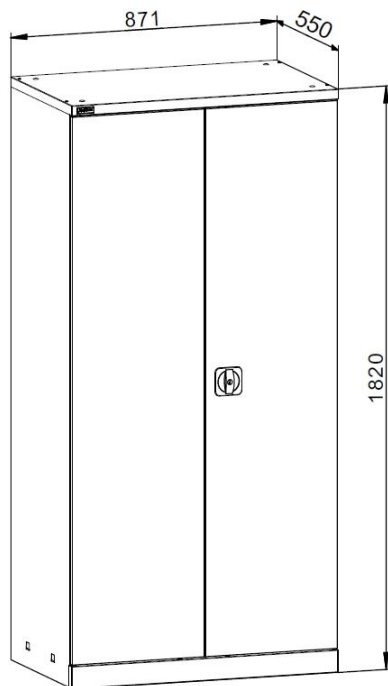

- Шкафы инструментальные предназначены для производственных предприятий, мастерских различных направлений, гаражей и т. д. Используются для хранения и работы с инструментом и оснасткой.
- Изделия металлические, имеют сборно-разборную конструкцию. Отгружаются в разобранном виде. Инструкция по сборке прилагается.
- Шкаф ВЛ-052/Б имеет следующие габаритные размеры: 1820x871x550 (ВxШxГ, мм).
- Внутреннее наполнение шкафа состоит из следующих модулей: ВЛ-05/Б Экран, ВЛ-05/Б Полка цинк, ВЛ-05/Б Ящик. Шкаф можно либо выбрать из стандартных вариантов моделей (см. страницу 2), либо индивидуально смоделировать, используя эти модули.
- Максимальная нагрузка: шкаф ВЛ-052/Б – **500 кг**, ВЛ-05 Ящик – **40 кг**, ВЛ-05 Полка цинк – **60 кг**, ВЛ-05 Экран – **50 кг**.
- ВЛ-05/Б Ящик оснащен качественными телескопическими направляющими полного выдвижения. Ящики рекомендуется устанавливать в нижнюю часть шкафа для большей устойчивости.
- ВЛ-05/Б Полка цинк выполнена из оцинкованного металла. Регулируется по высоте с шагом 50 мм.
- ВЛ-05/Б Экран устанавливается на заднюю стенку шкафа в удобное для покупателя место. Экран перфорирован квадратными отверстиями для более надежного крепления аксессуаров (см. Прайс-лист на Аксессуары к экрану). Шаг перфорации – 35 мм.
- Изделия оснащены замками EURO-LOCKS (Германия). Система запираения – ригельная (тяги вверх-вниз).
- Шкаф и модули окрашены эпоксидной порошковой краской, устойчивой к механическим воздействиям и агрессивным жидкостям. Шкаф – цвет серый RAL 7038; ВЛ-05/Б Экран и ВЛ-05/Б Ящик – цвет синий RAL 5012.
- При работе со шкафами часто используются Ящики пластиковые (см. Прайс-лист на Ящики пластиковые) и Лотки (см. Прайс-лист на Лотки).
- Изделия сертифицированы. Гарантийный срок – 12 месяцев с даты продажи.

ДиКом ВЛ-052/Б Шкаф инстр.
14 000 руб.

Модули для внутреннего наполнения:

Наименование	Габаритные размеры, мм			Вес Брутто, кг	Цена, руб.
	Высота	Ширина	Глубина		
Шкафы инструментальные					
ДиКом ВЛ-052/Б Шкаф инстр.	1820	871	550	45,2	14 000
Модули шкафа					
ВЛ-05/Б Экран	449	854	35	3,1	1 500
ВЛ-05/Б Полка цинк	37	865	485	3,6	550
ВЛ-05/Б Ящик	148	765	460	6,6	3 300

Все цены указаны с НДС. Оказываются услуги по доставке, такелажные услуги и услуги по сборке. Существует система скидок. **Цены действительны с 04 июня 2018 г.**