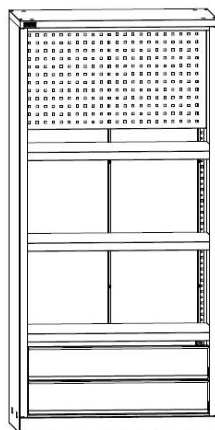

#### Модули для внутреннего наполнения:

ВЛ-05/Б Экран  
1 500 руб.

ВЛ-05/Б Полка цинк  
550 руб.

ВЛ-05/Б Ящик  
3 300 руб.

Наименование	Габаритные размеры, мм			Вес Брутто, кг	Цена, руб.
	Высота	Ширина	Глубина		
<b>Шкафы инструментальные</b>					
ДиКом ВЛ-052/Б Шкаф инстр.	1820	871	550	45,2	<b>14 000</b>
<b>Модули шкафа</b>					
ВЛ-05/Б Экран	449	854	35	3,1	<b>1 500</b>
ВЛ-05/Б Полка цинк	37	865	485	3,6	<b>550</b>
ВЛ-05/Б Ящик	148	765	460	6,6	<b>3 300</b>

**ДиКом ВЛ-052-01/Б**  
18 500 руб.

**ДиКом ВЛ-052-02/Б**  
18 100 руб.

**ДиКом ВЛ-052-03/Б**  
24 700 руб.

**ДиКом ВЛ-052-04/Б**  
27 450 руб.

**ДиКом ВЛ-052-05/Б**  
30 750 руб.

**ДиКом ВЛ-052-06/Б**  
20 450 руб.

**ДиКом ВЛ-052-07/Б**  
23 750 руб.

**ДиКом ВЛ-052-08/Б**  
27 050 руб.

**ДиКом ВЛ-052-09/Б**  
29 800 руб.

**ДиКом ВЛ-052-10/Б**  
19 500 руб.

**ДиКом ВЛ-052-11/Б**  
22 800 руб.

**ДиКом ВЛ-052-12/Б**  
25 550 руб.