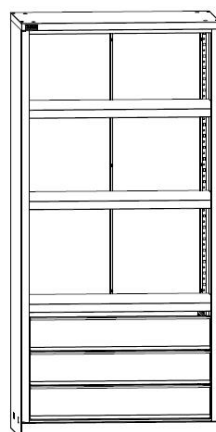

#### Модули для внутреннего наполнения:

ВЛ-05/Б Экран  
1 500 руб.

ВЛ-05/Б Полка цинк  
550 руб.

ВЛ-05/Б Ящик  
3 300 руб.

Наименование	Габаритные размеры, мм			Вес Брутто, кг	Цена, руб.
	Высота	Ширина	Глубина		
<b>Шкафы инструментальные</b>					
ДиКом ВЛ-052/Б Шкаф инстр.	1820	871	550	45,2	<b>14 000</b>
<b>Модули шкафа</b>					
ВЛ-05/Б Экран	449	854	35	3,1	<b>1 500</b>
ВЛ-05/Б Полка цинк	37	865	485	3,6	<b>550</b>
ВЛ-05/Б Ящик	148	765	460	6,6	<b>3 300</b>

**ДиКом ВЛ-052-07/Б**  
23 750 руб.

**ДиКом ВЛ-052-08/Б**  
27 050 руб.

**ДиКом ВЛ-052-09/Б**  
29 800 руб.

**ДиКом ВЛ-052-10/Б**  
19 500 руб.

**ДиКом ВЛ-052-11/Б**  
22 800 руб.

**ДиКом ВЛ-052-12/Б**  
25 550 руб.