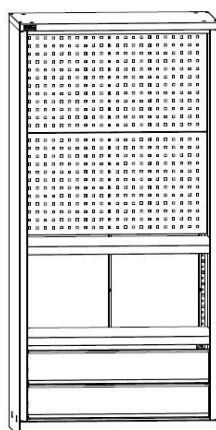

#### Модули для внутреннего наполнения:

ВЛ-05/Б Экран  
1 500 руб.

ВЛ-05/Б Полка цинк  
550 руб.

ВЛ-05/Б Ящик  
3 300 руб.

Наименование	Габаритные размеры, мм			Вес Брутто, кг	Цена, руб.
	Высота	Ширина	Глубина		
<b>Шкафы инструментальные</b>					
ДиКом ВЛ-052/Б Шкаф инстр.	1820	871	550	45,2	<b>14 000</b>
<b>Модули шкафа</b>					
ВЛ-05/Б Экран	449	854	35	3,1	<b>1 500</b>
ВЛ-05/Б Полка цинк	37	865	485	3,6	<b>550</b>
ВЛ-05/Б Ящик	148	765	460	6,6	<b>3 300</b>

Все цены указаны с НДС. Оказываются услуги по доставке, такелажные услуги и услуги по сборке. Существует система скидок. **Цены действительны с 04 июня 2018 г.**

**ПРАЙС-ЛИСТ (стр. 2 из 2)**  
**Шкафы серии ДиКом ВЛ-052/Б**  
**Варианты комплектации (модели)**

**ДиКом ВЛ-052-01/Б**  
18 500 руб.

**ДиКом ВЛ-052-02/Б**  
18 100 руб.

**ДиКом ВЛ-052-03/Б**  
24 700 руб.

**ДиКом ВЛ-052-04/Б**  
27 450 руб.

**ДиКом ВЛ-052-05/Б**  
30 750 руб.

**ДиКом ВЛ-052-06/Б**  
20 450 руб.