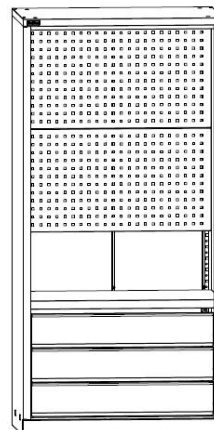

#### Модули для внутреннего наполнения:

ВЛ-05/Б Экран  
1 500 руб.

ВЛ-05/Б Полка цинк  
550 руб.

ВЛ-05/Б Ящик  
3 300 руб.

Наименование	Габаритные размеры, мм			Вес Брутто, кг	Цена, руб.
	Высота	Ширина	Глубина		
<b>Шкафы инструментальные</b>					
ДиКом ВЛ-052/Б Шкаф инстр.	1820	871	550	45,2	<b>14 000</b>
<b>Модули шкафа</b>					
ВЛ-05/Б Экран	449	854	35	3,1	<b>1 500</b>
ВЛ-05/Б Полка цинк	37	865	485	3,6	<b>550</b>
ВЛ-05/Б Ящик	148	765	460	6,6	<b>3 300</b>

Все цены указаны с НДС. Оказываются услуги по доставке, такелажные услуги и услуги по сборке. Существует система скидок. **Цены действительны с 04 июня 2018 г.**

**ПРАЙС-ЛИСТ (стр. 2 из 2)**  
**Шкафы серии ДиКом ВЛ-052/Б**  
**Варианты комплектации (модели)**

**ДиКом ВЛ-052-01/Б**  
18 500 руб.

**ДиКом ВЛ-052-02/Б**  
18 100 руб.

**ДиКом ВЛ-052-03/Б**  
24 700 руб.

**ДиКом ВЛ-052-04/Б**  
27 450 руб.

**ДиКом ВЛ-052-05/Б**  
30 750 руб.

**ДиКом ВЛ-052-06/Б**  
20 450 руб.