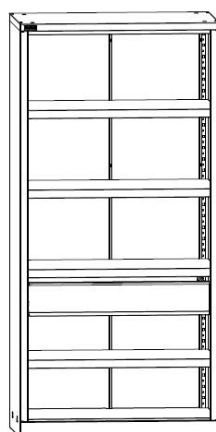

ДиКом ВЛ-052-10/Б
19 500 руб.