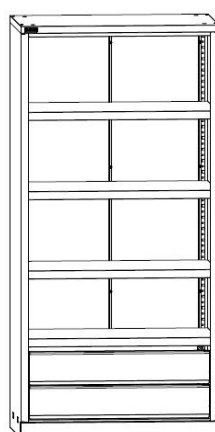

#### Модули для внутреннего наполнения:

ВЛ-05/Б Экран  
1 500 руб.

ВЛ-05/Б Полка цинк  
550 руб.

ВЛ-05/Б Ящик  
3 300 руб.

Наименование	Габаритные размеры, мм			Вес Брутто, кг	Цена, руб.
	Высота	Ширина	Глубина		
<b>Шкафы инструментальные</b>					
ДиКом ВЛ-052/Б Шкаф инстр.	1820	871	550	45,2	<b>14 000</b>
<b>Модули шкафа</b>					
ВЛ-05/Б Экран	449	854	35	3,1	<b>1 500</b>
ВЛ-05/Б Полка цинк	37	865	485	3,6	<b>550</b>
ВЛ-05/Б Ящик	148	765	460	6,6	<b>3 300</b>

**ДиКом ВЛ-052-07/Б**  
23 750 руб.

**ДиКом ВЛ-052-08/Б**  
27 050 руб.

**ДиКом ВЛ-052-09/Б**  
29 800 руб.

**ДиКом ВЛ-052-10/Б**  
19 500 руб.

**ДиКом ВЛ-052-11/Б**  
22 800 руб.

**ДиКом ВЛ-052-12/Б**  
25 550 руб.