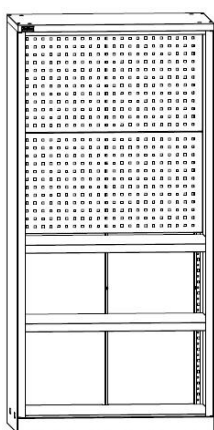

ДиКом ВЛ-052-02/Б
18 100 руб.