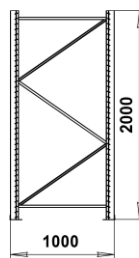

ПРАЙС-ЛИСТ Стеллаж ДиКом с выкатными платформами

- Стеллаж металлический. Предназначен для хранения и рационального размещения инструментальной оснастки, штампов, пресс-форм и прочих тяжелых грузов на выкатных платформах, обеспечивающих удобный доступ к грузу.
- Стеллаж представляет собой сборно-разборную конструкцию, состоящую из отдельных элементов. Рама стеллажа изготовлена из оцинкованных профилей, соединяющихся между собой болтами и гайками. Ярус хранения имеет две выкатные платформы для размещения груза и регулируется по высоте с шагом 50 мм. Минимальное количество ярусов хранения – два, максимальное – четыре. Все элементы яруса хранения окрашены порошковой краской. Габаритные размеры стеллажа указаны на Схеме установки (см. рисунок).
- Стеллаж имеет возможность присоединения необходимого количества дополнительных секций к основному стеллажу (см. рисунок). При установке стеллажей в линию нагрузочные характеристики сохраняются.
- При эксплуатации стеллажей **допускается выкатывание только одной платформы**. Данное требование применяется как для отдельного стеллажа, так и для стеллажей, установленных в линию.
- Стеллаж отгружается в разобранном виде. Инструкция по сборке прилагается.
- Гарантийный срок – 12 месяцев с даты продажи.

Стеллаж с выкатными платформами

- 2 яруса хранения – 109 348 руб.
- 3 яруса хранения – 161 064 руб.
- 4 яруса хранения – 212 780 руб.

Стеллаж доп. с выкатными платформами

- 2 яруса хранения – 106 390 руб.
- 3 яруса хранения – 158 106 руб.
- 4 яруса хранения – 209 822 руб.

Наименование	Габаритные размеры Высота x Ширина x Глубина, мм	Вес Брутто, кг	Цена, руб.	Наименование	Габаритные размеры Высота x Ширина x Глубина, мм	Вес Брутто, кг	Цена, руб.
Рама П70 2000x1000	2000x70x1000	17,6	2 958	Ярус хранения с выкатными платформами	180x1808x1000	132,5	51 716