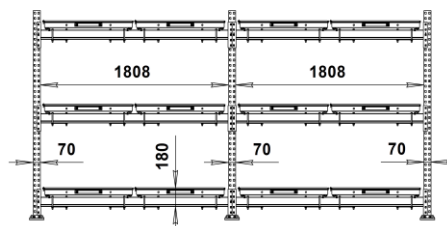

ПРАЙС-ЛИСТ Стеллаж ДиКом с выкатными платформами

- Стеллаж металлический. Предназначен для хранения и рационального размещения инструментальной оснастки, штампов, пресс-форм и прочих тяжелых грузов на выкатных платформах, обеспечивающих удобный доступ к грузу.
- Стеллаж представляет собой сборно-разборную конструкцию, состоящую из отдельных элементов. Рама стеллажа изготовлена из оцинкованных профилей, соединяющихся между собой болтами и гайками. Ярус хранения имеет две выкатные платформы для размещения груза и регулируется по высоте с шагом 50 мм. Минимальное количество ярусов хранения – два, максимальное – четыре. Все элементы яруса хранения окрашены порошковой краской. Габаритные размеры стеллажа указаны на Схеме установки (см. рисунок).
- Стеллаж имеет возможность присоединения необходимого количества дополнительных секций к основному стеллажу (см. рисунок). При установке стеллажей в линию нагрузочные характеристики сохраняются.
- При эксплуатации стеллажей **допускается выкатывание только одной платформы**. Данное требование применяется как для отдельного стеллажа, так и для стеллажей, установленных в линию.
- Стеллаж отгружается в разобранном виде. Инструкция по сборке прилагается.
- Гарантийный срок – 12 месяцев с даты продажи.

Стеллаж с выкатными платформами

- 2 яруса хранения – 109 348 руб.
- 3 яруса хранения – 161 064 руб.
- 4 яруса хранения – 212 780 руб.

Стеллаж доп. с выкатными платформами

- 2 яруса хранения – 106 390 руб.
- 3 яруса хранения – 158 106 руб.
- 4 яруса хранения – 209 822 руб.

Наименование	Габаритные размеры Высота x Ширина x Глубина, мм	Вес Брутто, кг	Цена, руб.	Наименование	Габаритные размеры Высота x Ширина x Глубина, мм	Вес Брутто, кг	Цена, руб.
Рама П70 2000x1000	2000x70x1000	17,6	2 958	Ярус хранения с выкатными платформами	180x1808x1000	132,5	51 716