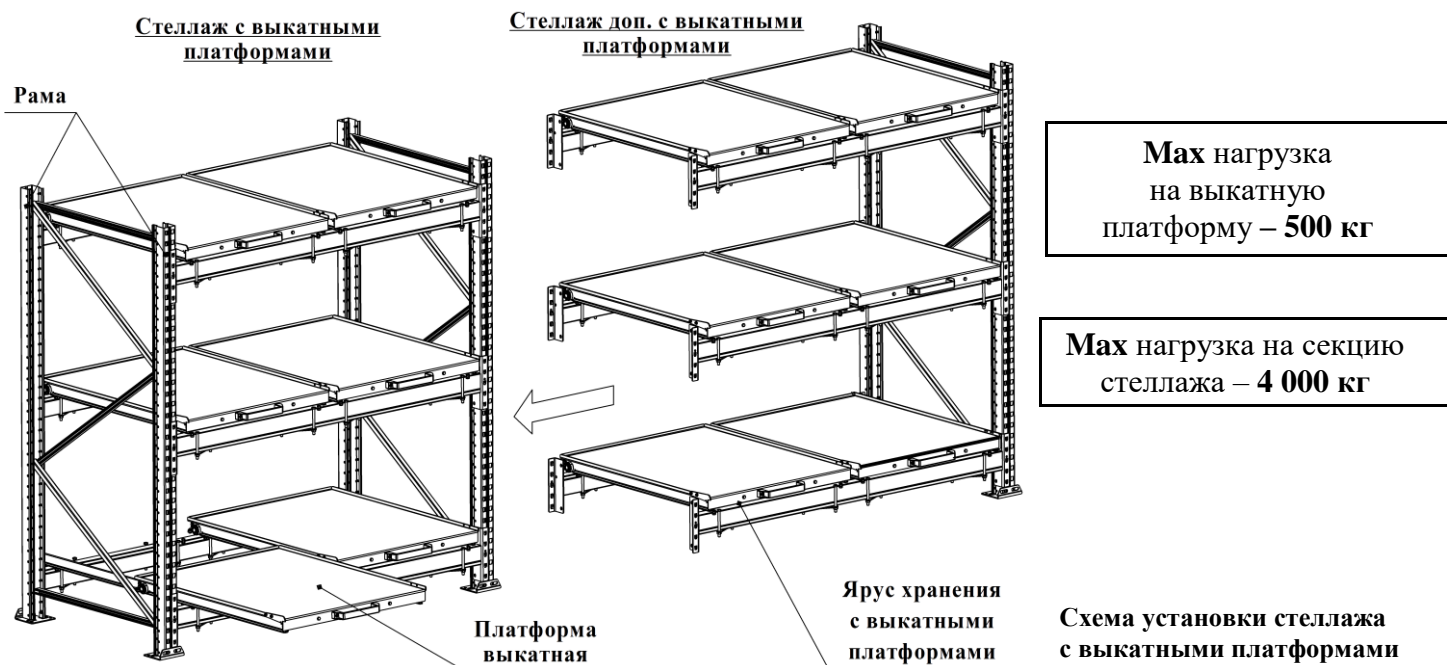

ПРАЙС-ЛИСТ Стеллаж ДиКом с выкатными платформами

- Стеллаж металлический. Предназначен для хранения и рационального размещения инструментальной оснастки, штампов, пресс-форм и прочих тяжелых грузов на выкатных платформах, обеспечивающих удобный доступ к грузу.
- Стеллаж представляет собой сборно-разборную конструкцию, состоящую из отдельных элементов. Рама стеллажа изготовлена из оцинкованных профилей, соединяющихся между собой болтами и гайками. Ярус хранения имеет две выкатные платформы для размещения груза и регулируется по высоте с шагом 50 мм. Минимальное количество ярусов хранения – два, максимальное – четыре. Все элементы яруса хранения окрашены порошковой краской. Габаритные размеры стеллажа указаны на Схеме установки (см. рисунок).
- Стеллаж имеет возможность присоединения необходимого количества дополнительных секций к основному стеллажу (см. рисунок). При установке стеллажей в линию нагрузочные характеристики сохраняются.
- При эксплуатации стеллажей **допускается выкатывание только одной платформы**. Данное требование применяется как для отдельного стеллажа, так и для стеллажей, установленных в линию.
- Стеллаж отгружается в разобранном виде. Инструкция по сборке прилагается.
- Гарантийный срок – 12 месяцев с даты продажи.

Стеллаж с выкатными платформами

- 2 яруса хранения – 109 348 руб.
- 3 яруса хранения – 161 064 руб.
- 4 яруса хранения – 212 780 руб.

Стеллаж доп. с выкатными платформами

- 2 яруса хранения – 106 390 руб.
- 3 яруса хранения – 158 106 руб.
- 4 яруса хранения – 209 822 руб.

Наименование	Габаритные размеры Высота x Ширина x Глубина, мм	Вес Брутто, кг	Цена, руб.	Наименование	Габаритные размеры Высота x Ширина x Глубина, мм	Вес Брутто, кг	Цена, руб.
Рама П70 2000x1000	2000x70x1000	17,6	2 958	Ярус хранения с выкатными платформами	180x1808x1000	132,5	51 716