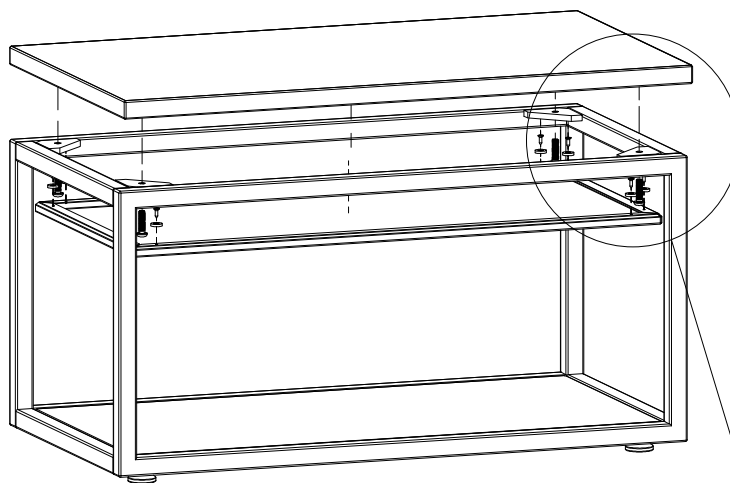

ПАСПОРТ
ИНСТРУКЦИЯ ПО СБОРКЕ
OASYS Подставка-скамейка ЛП-80-01

1. Комплект поставки

1.1. OASYS Подставка-рамка 1 ОН (1 шт.)

№	Наименование	Кол-во	Изображение
A	Рама	1	
B	Вставка	2	
C	Магнит	16	
D	Саморез 3,5x13 (потайной)	16	
E	Винт М8х30	4	
F	Опора регулируемая М8х20	4	

1.2. OASYS Топ W 80 (1 шт.)

№	Наименование	Кол-во	Изображение
G	Крышка	1	
E	Винт М8х30	4	

2. Схема сборки

1

C  x 8

D  x 8

F  x 4

Отвёртка
крестовая

2

C  x 8

D  x 8

E  x 4

Ключ 5
шестигранный