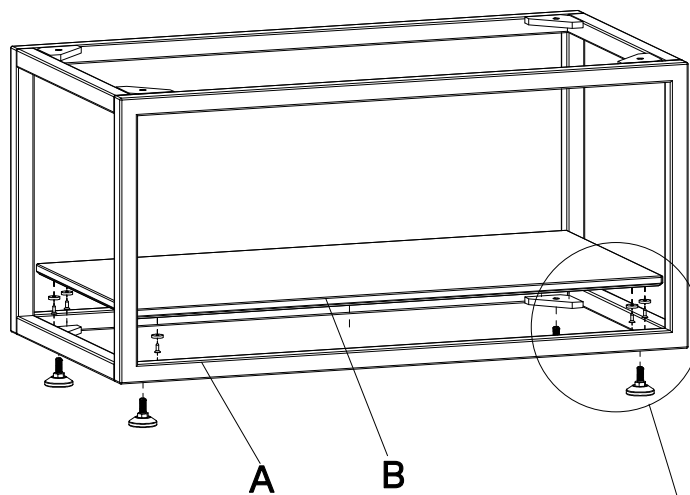

ПАСПОРТ
ИНСТРУКЦИЯ ПО СБОРКЕ
OASYS Подставка-скамейка ЛП-80-01

1. Комплект поставки

1.1. OASYS Подставка-рамка 1 ОН (1 шт.)

№	Наименование	Кол-во	Изображение
A	Рама	1	
B	Вставка	2	
C	Магнит	16	
D	Саморез 3,5x13 (потайной)	16	
E	Винт М8х30	4	
F	Опора регулируемая М8х20	4	

1.2. OASYS Топ W 80 (1 шт.)

№	Наименование	Кол-во	Изображение
G	Крышка	1	
E	Винт М8х30	4	

2. Схема сборки

1

C  x 8

D  x 8

F  x 4

Отвёртка
крестовая

2

C  x 8

D  x 8

E  x 4

Ключ 5
шестигранный