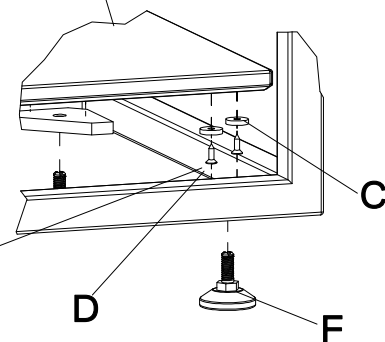

1.2. OASYS Топ W 80 (1 шт.)

№	Наименование	Кол-во	Изображение
G	Крышка	1	
E	Винт М8х30	4	

2. Схема сборки

1

C  x 8

D  x 8

F  x 4

Отвёртка
крестовая

2

C  x 8

D  x 8

E  x 4

Ключ 5
шестигранный