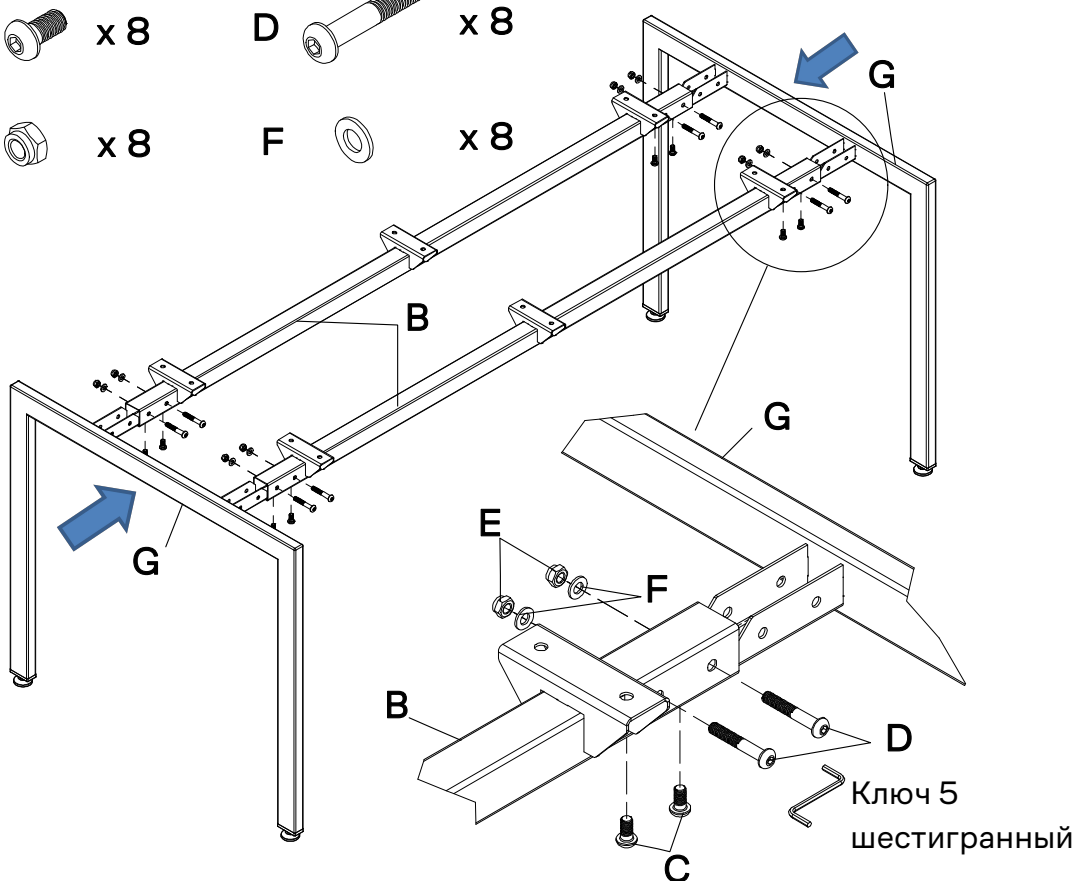

### 1.11. D.SYS Комплект удлиненного крепежа для кронштейна экрана - 2шт.

W	Винт М6х30	4		Y	Гайка М6 самоконтр.	4	
				Z	Шайба 6	4	

## 2. Схема сборки

1 x 4 места

2 x 2 места