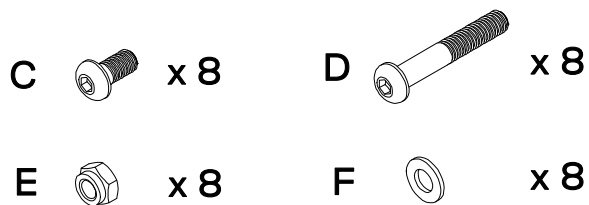

### 1.11. D.SYS Комплект удлиненного крепежа для кронштейна экрана - 2шт.

W	Винт М6х30	4		Y	Гайка М6 самоконтр.	4	
				Z	Шайба 6	4	

## 2. Схема сборки

1 x 4 места

2 x 2 места