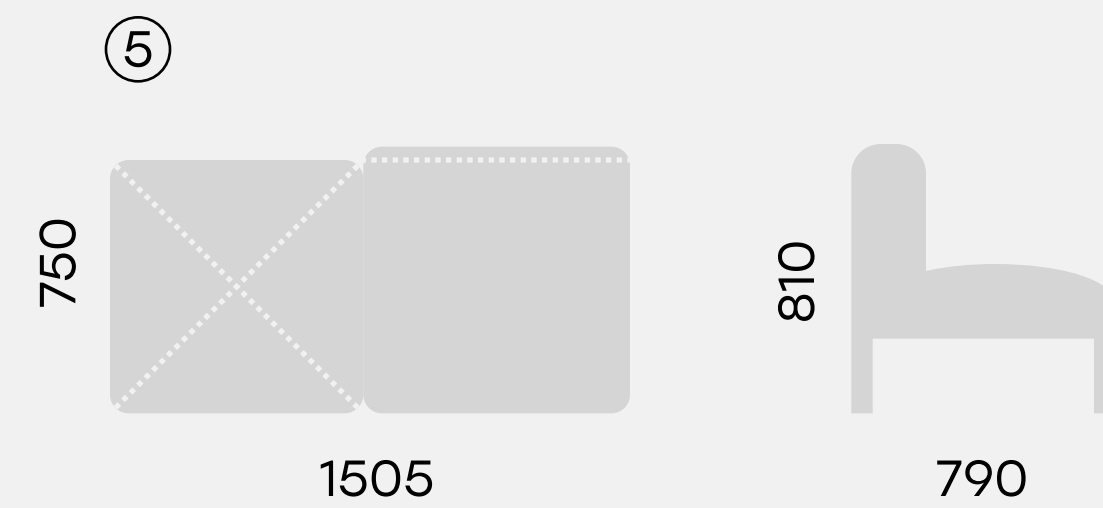

73.0121
Кресло с боковой столешницей NAURA