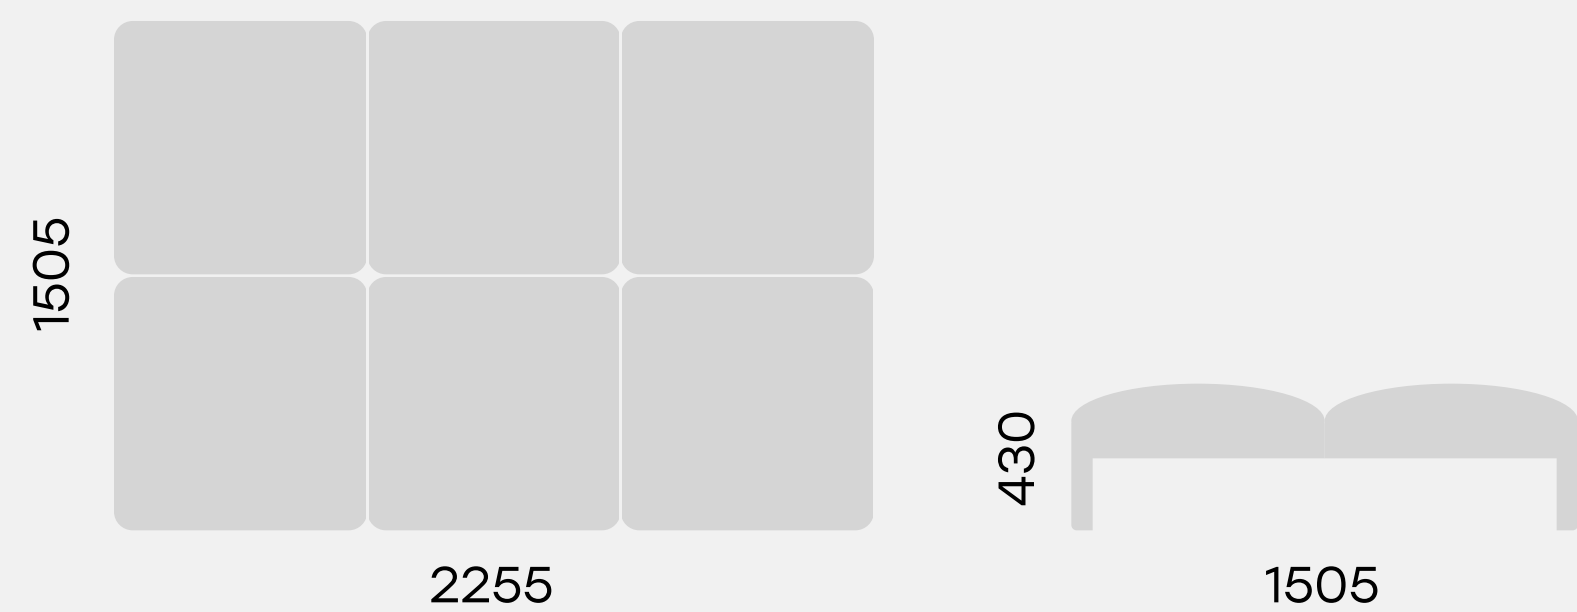

Скамья 3-местная NAURA

73.0129

Скамья 4-местная со столешницей
NAURA

⑥

73.0130

Скамья 6-местная NAURA

⑦

73.0126