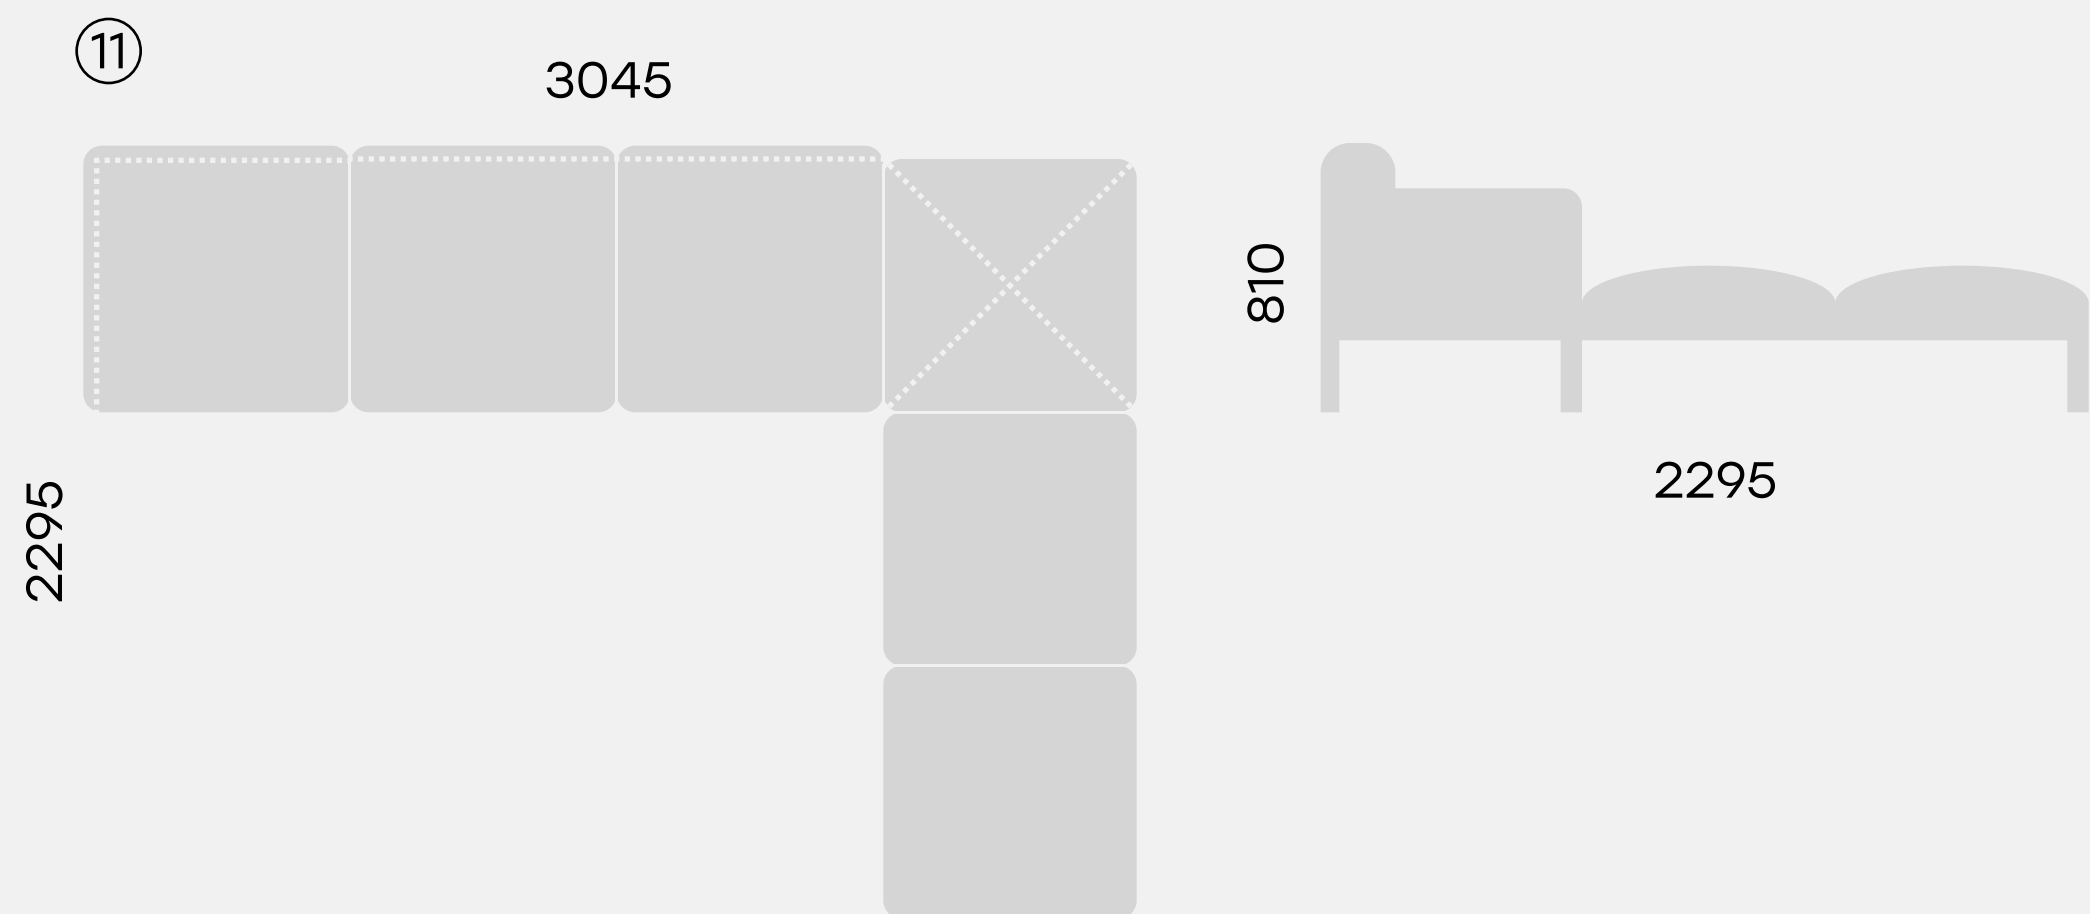

73.0113

Диван угловой 5-местный с боковой столешницей NAURA