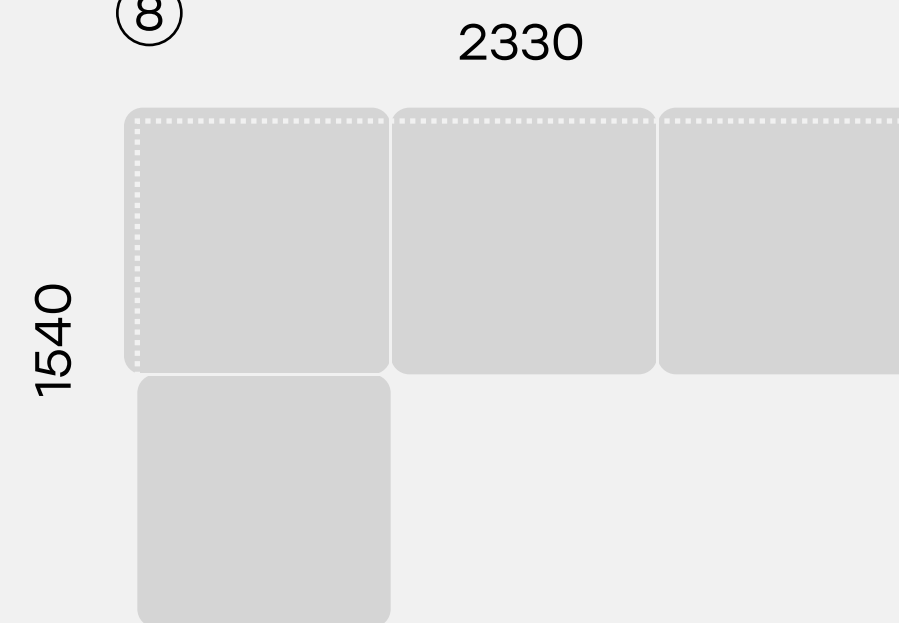

73.0103

Диван 3-местный-02 NAURA

⑧