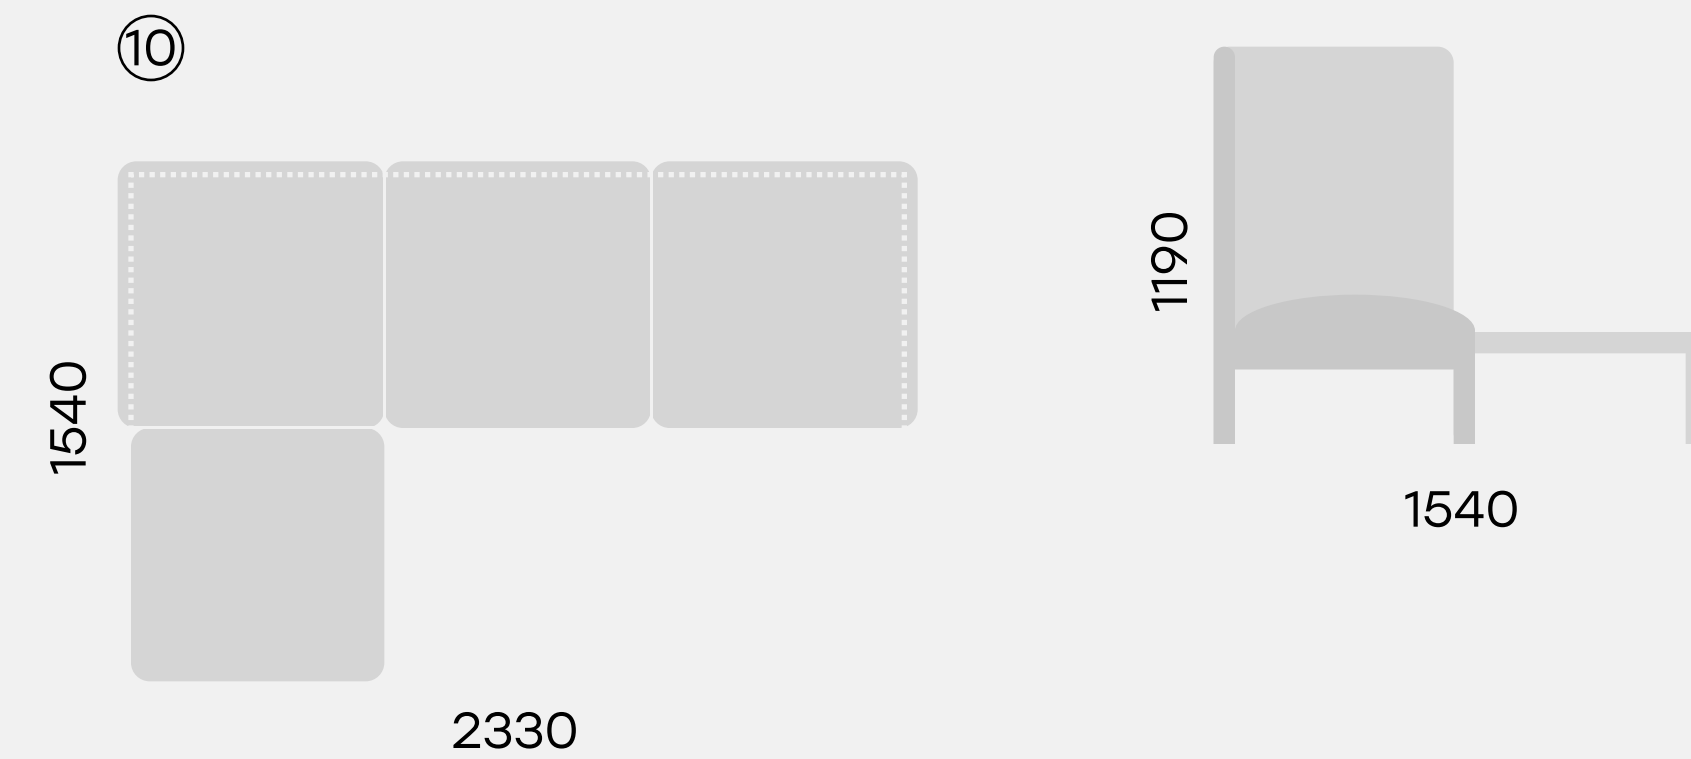

73.0109

Диван высокий 3-местный с боковой столешницей NAURA