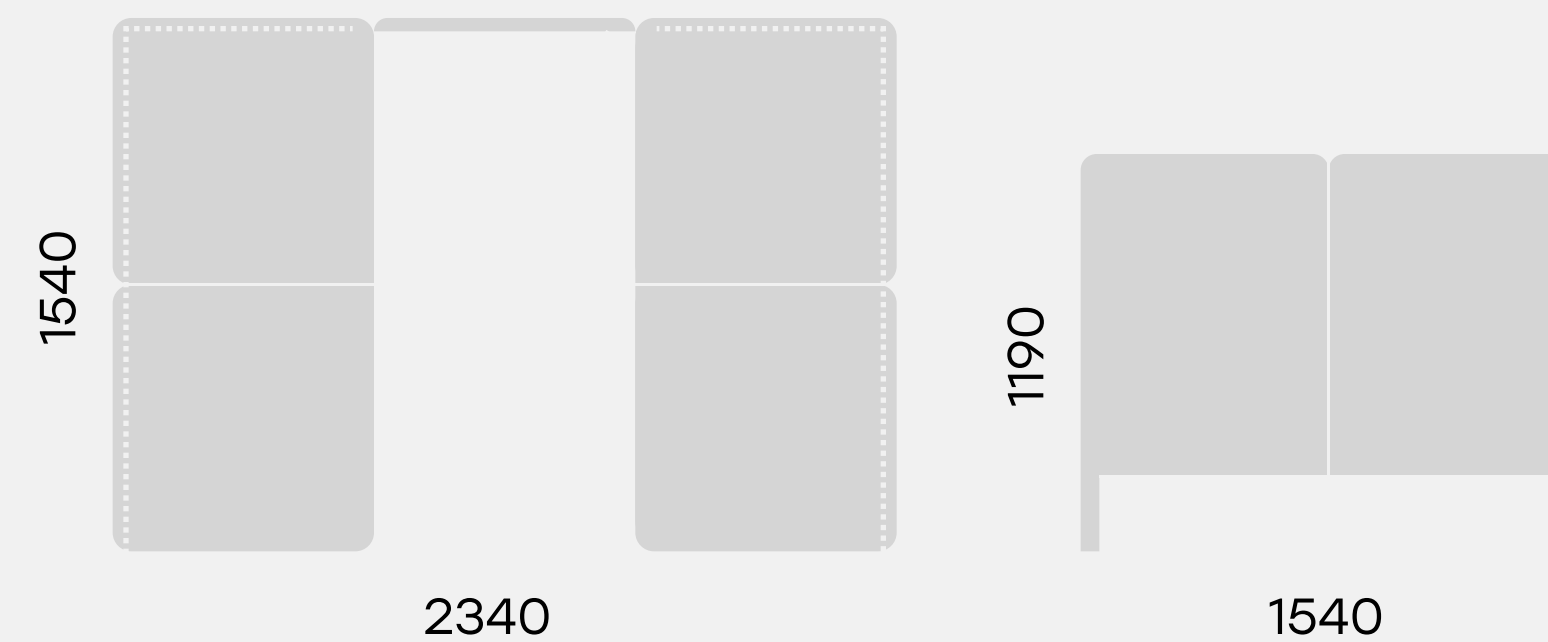

Диван высокий 3-местный с двумя столешницами NAURA

73.0109

Диван высокий 3-местный с боковой столешницей NAURA

⑪

73.0117

Кабина 4-местная NAURA

⑫

73.0116