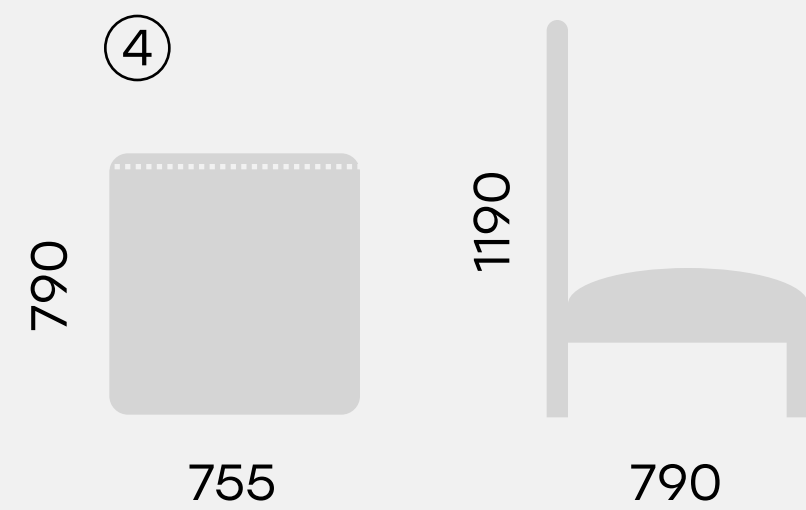

73.0119

Кресло высокое-01 NAURA