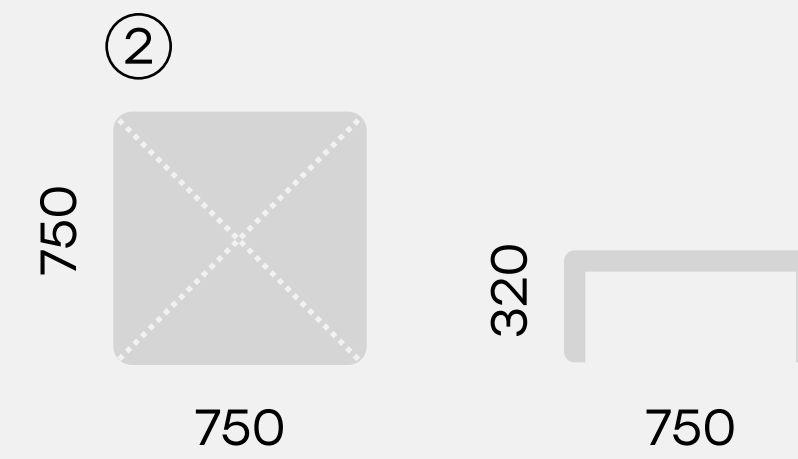

73.0132

Стол кофейный NAURA