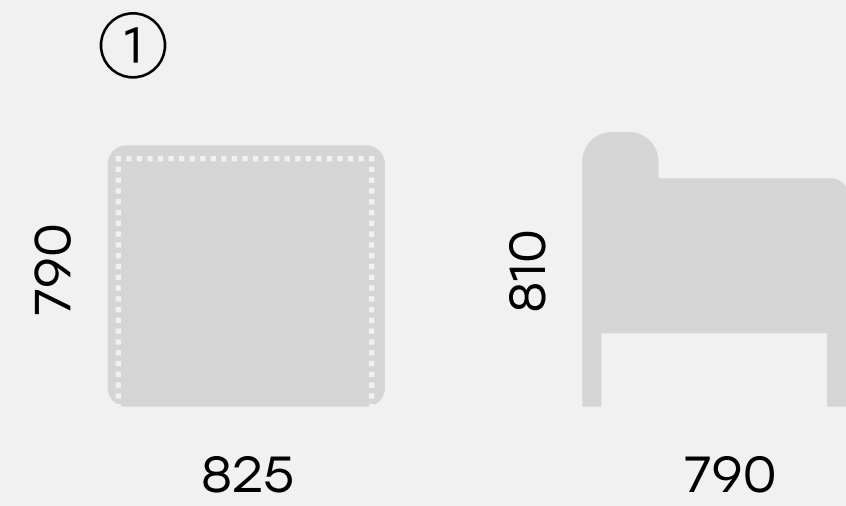

прямая
спинка

г-образная
спинка

п-образная
спинка

пуф

стол

Размеры

73.0123
Кресло NAURA

73.0101
Диван 2-местный NAURA