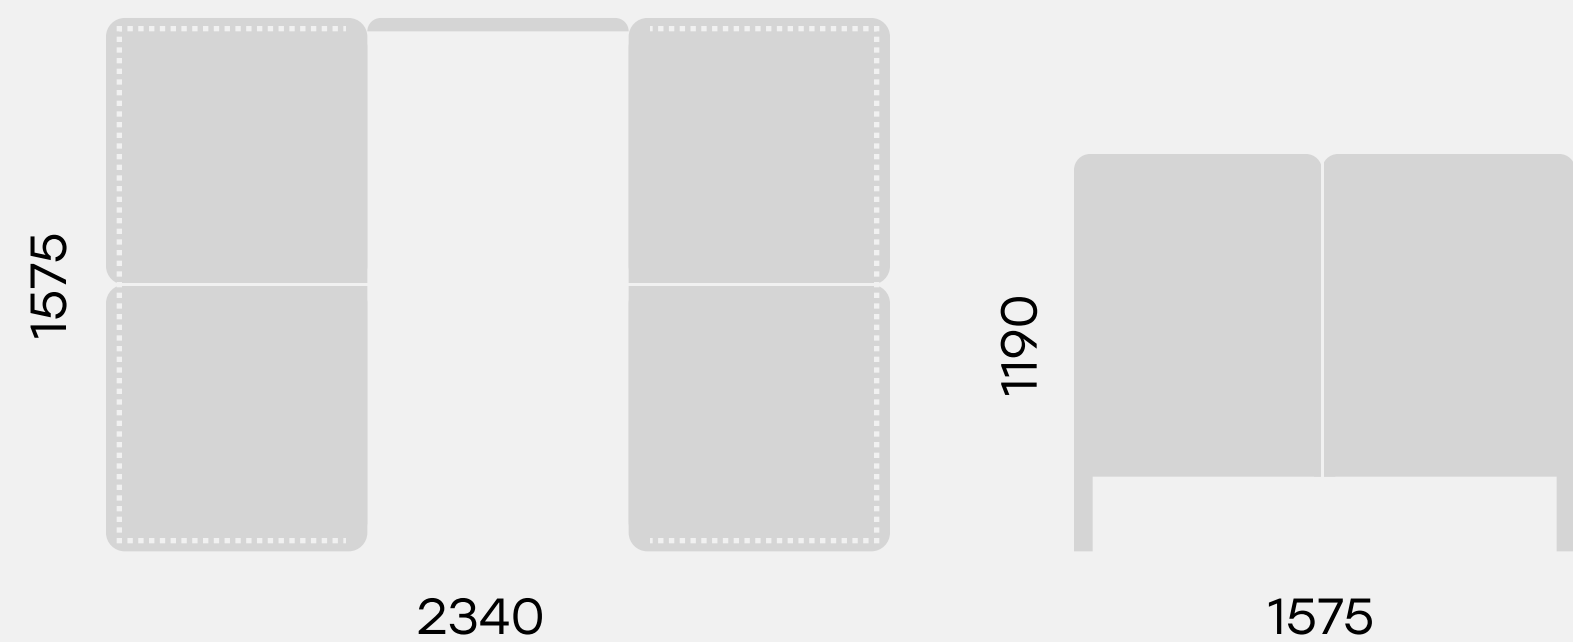

Диван высокий 3-местный с двумя столешницами NAURA

73.0109

Диван высокий 3-местный с боковой столешницей NAURA

⑪

73.0117

Кабина 4-местная NAURA

⑫

73.0116