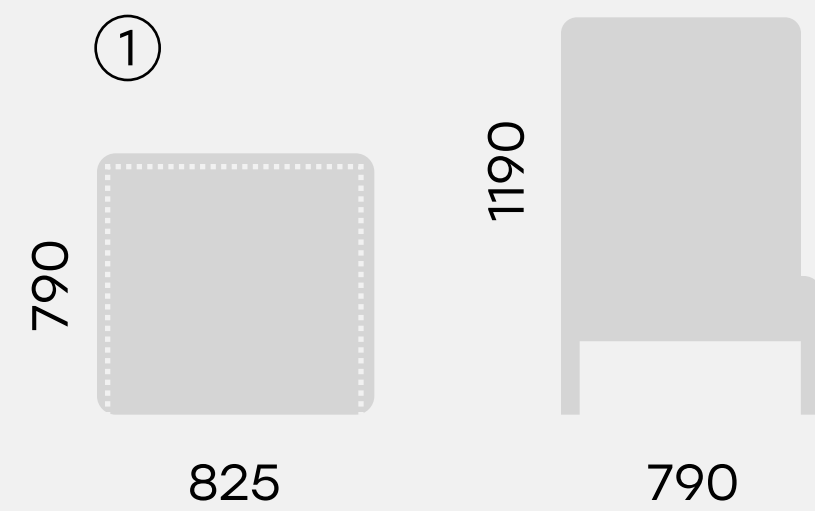

Диван угловой 6-местный с боковыми столешницами NAURA

73.0113

Диван угловой 5-местный с боковой столешницей NAURA

73.0133

Диван 12-местный NAURA

Размеры

73.0120

Кресло высокое NAURA