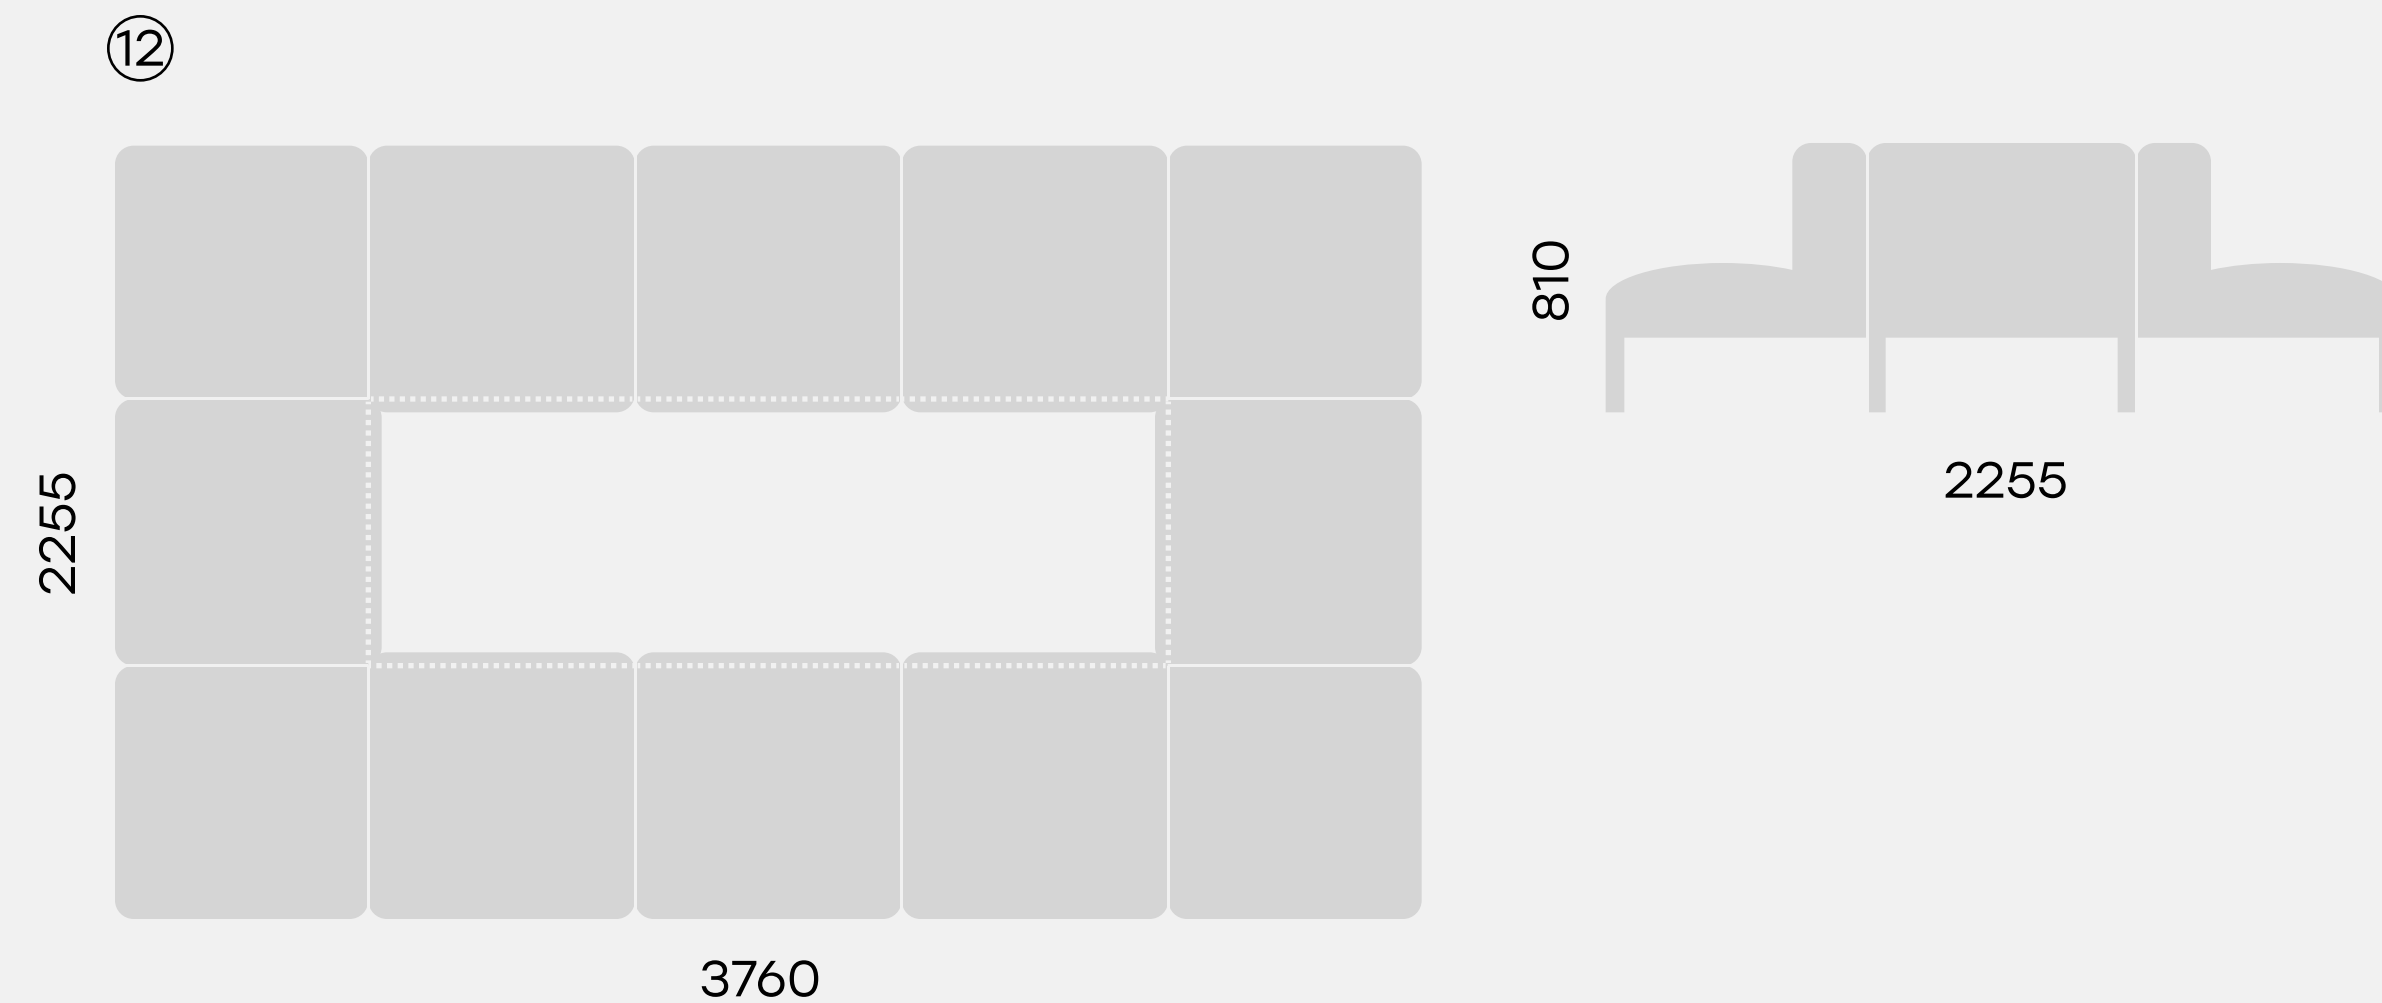

Диван угловой 6-местный с боковыми столешницами NAURA

73.0113

Диван угловой 5-местный с боковой столешницей NAURA

73.0133

Диван 12-местный NAURA

Размеры

73.0120

Кресло высокое NAURA