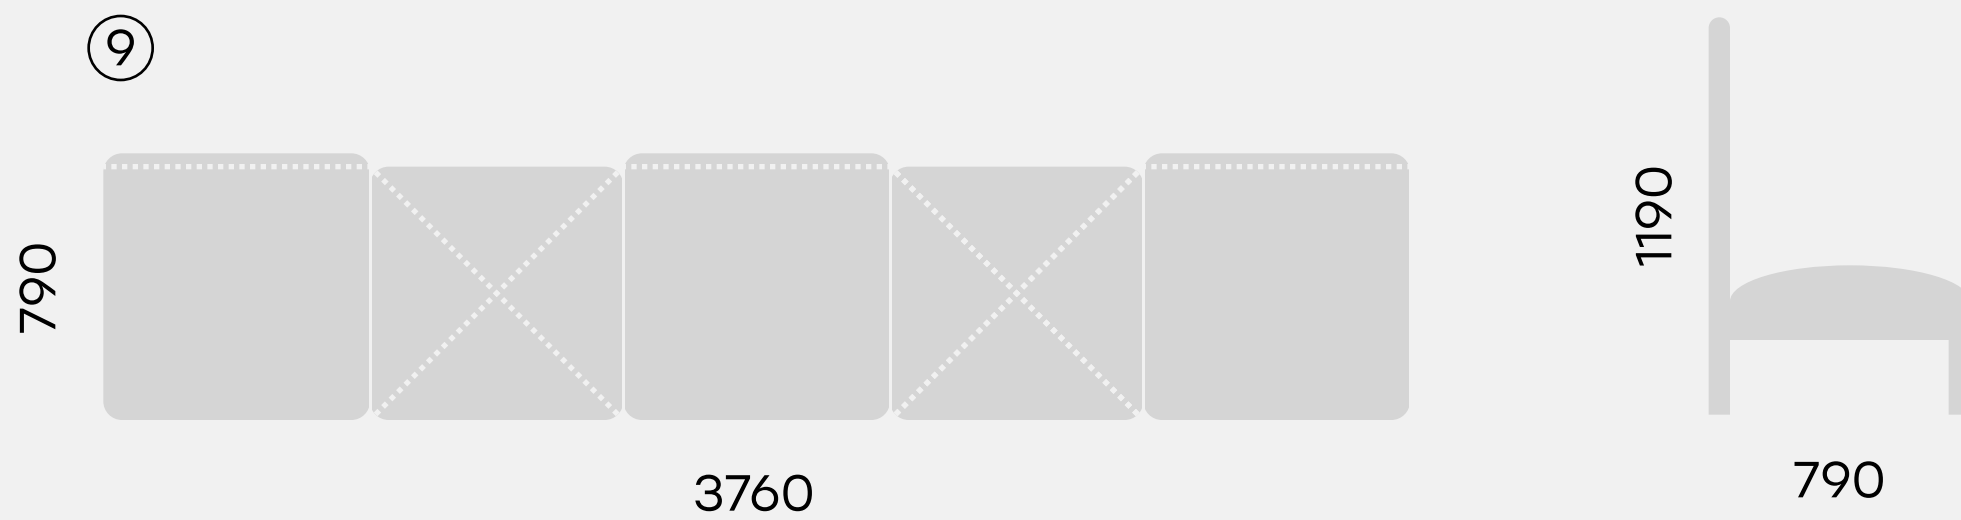

73.0105

Диван высокий 2-местный-01 NAURA

Размеры

73.0108

Диван высокий 3-местный-01 NAURA

73.0106

Диван высокий 2-местный с боковой столешницей NAURA

73.0110