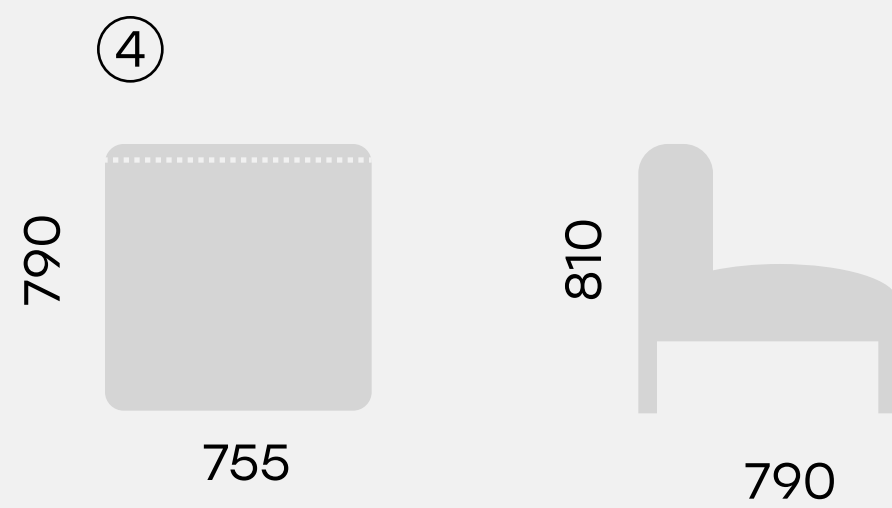

73.0122
Кресло-01 NAURA