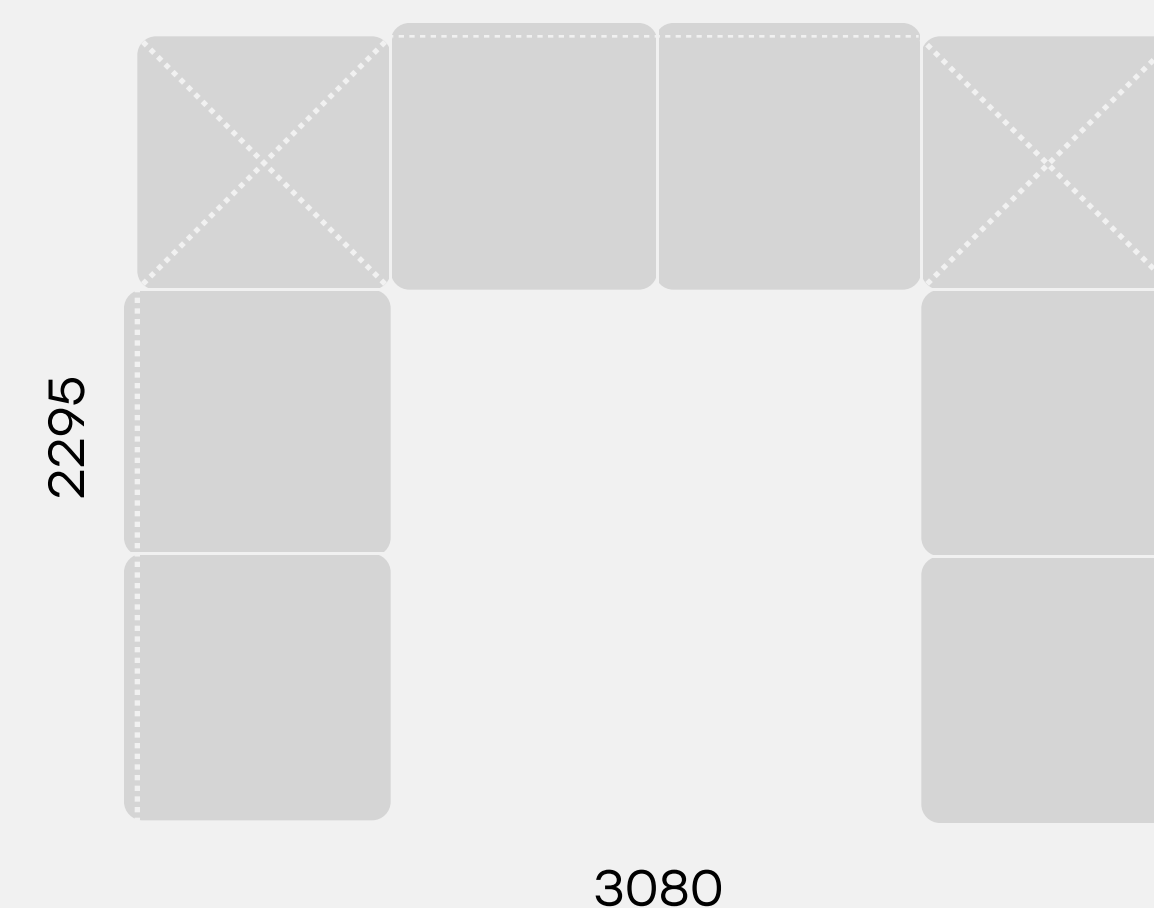

⑧

73.0112

Диван угловой 4-местный NAURA

⑨

73.0115

Диван угловой 5-местный со столешницей NAURA

⑩

73.0114