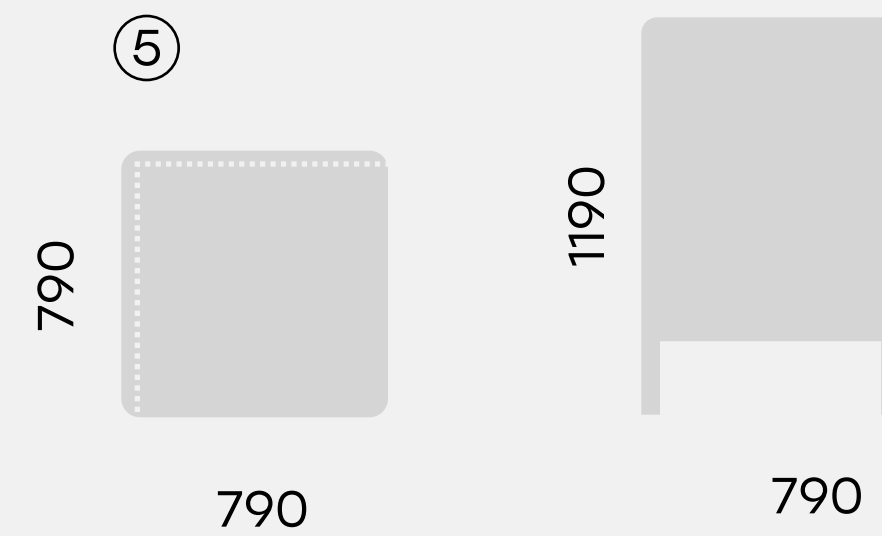

73.0118

Кресло высокое-02 NAURA