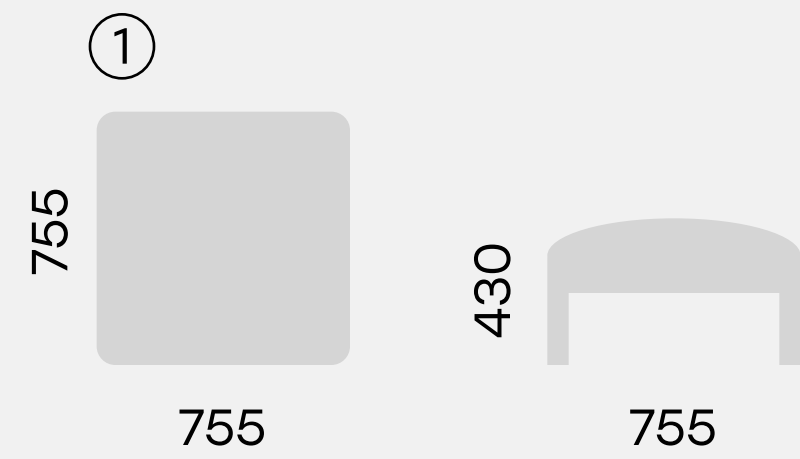

73.0125

Пуф NAURA