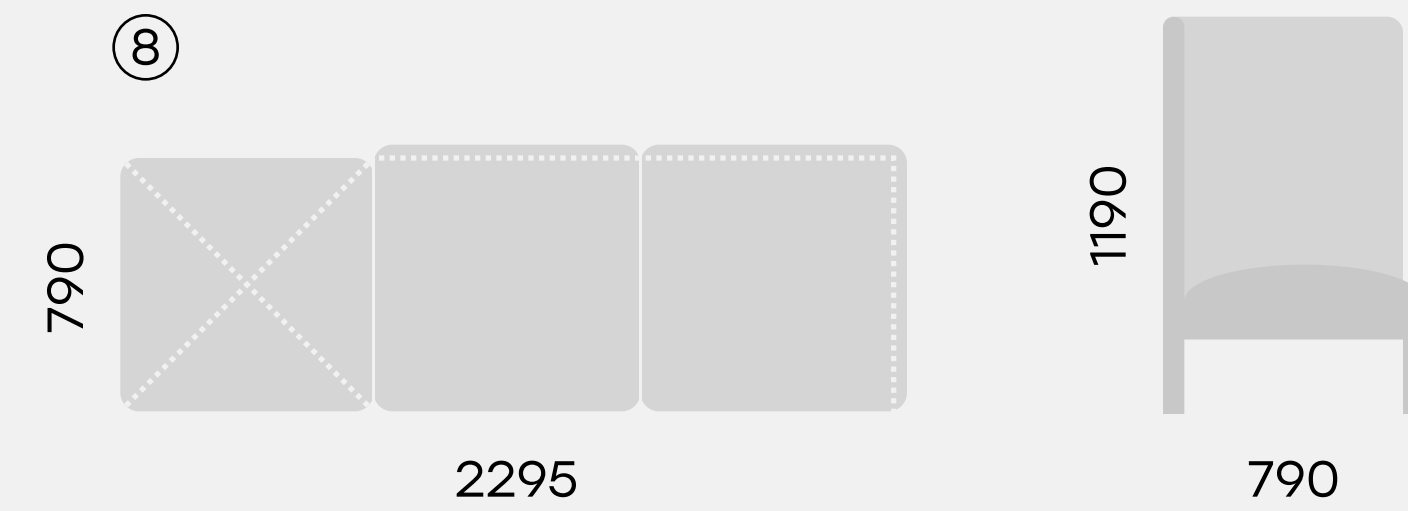

73.0105

Диван высокий 2-местный-01 NAURA

Размеры

73.0108

Диван высокий 3-местный-01 NAURA

73.0106

Диван высокий 2-местный с боковой столешницей NAURA

73.0110