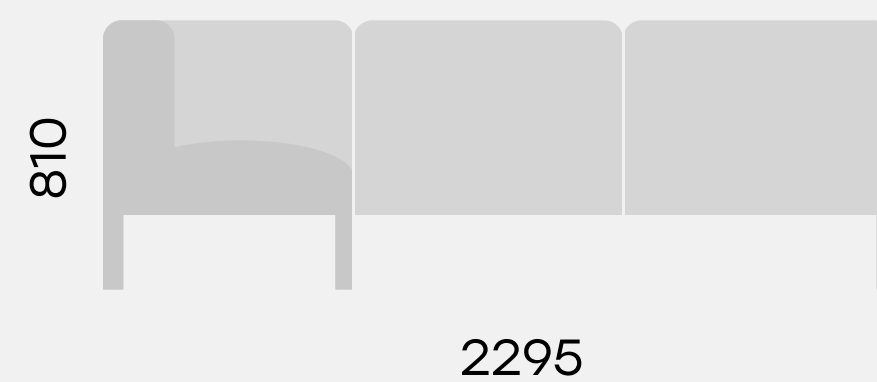

73.0112

Диван угловой 4-местный NAURA

⑨