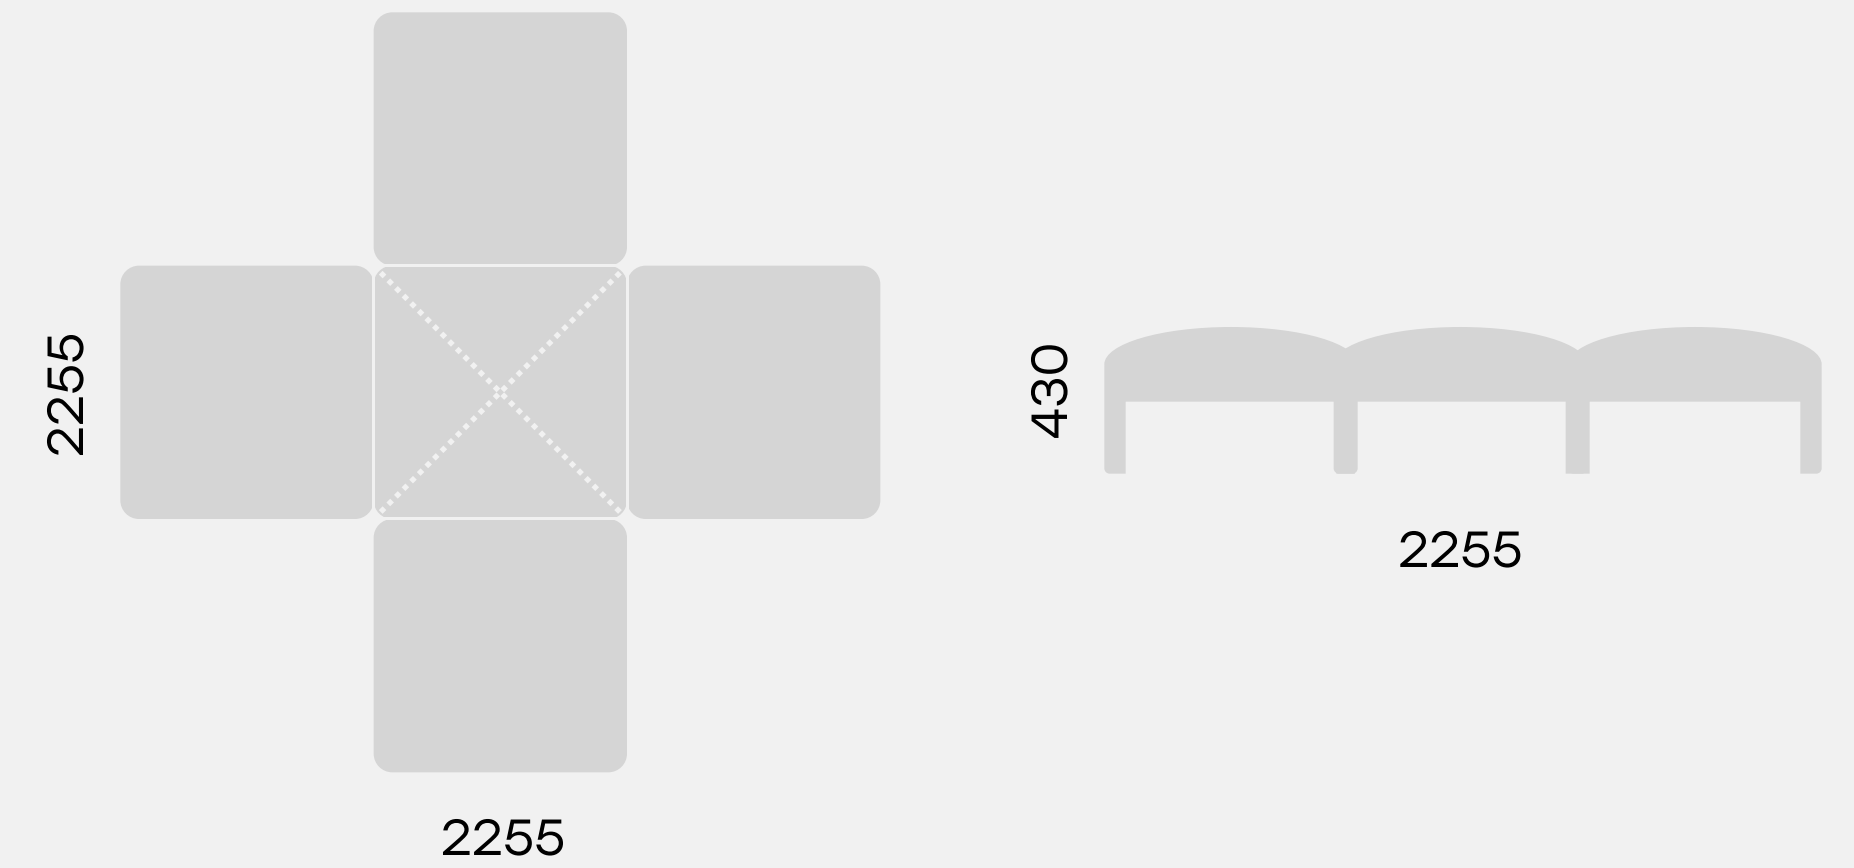

73.0124

Остров на 4 места NAURA