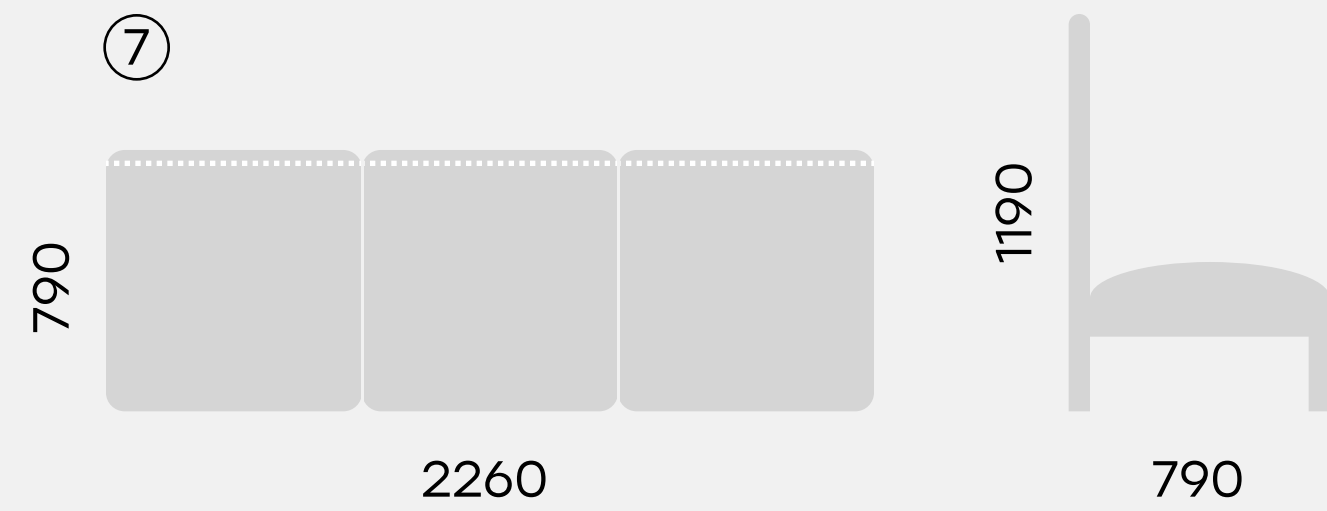

73.0105

Диван высокий 2-местный-01 NAURA

Размеры

73.0108

Диван высокий 3-местный-01 NAURA

73.0106

Диван высокий 2-местный с боковой столешницей NAURA

73.0110