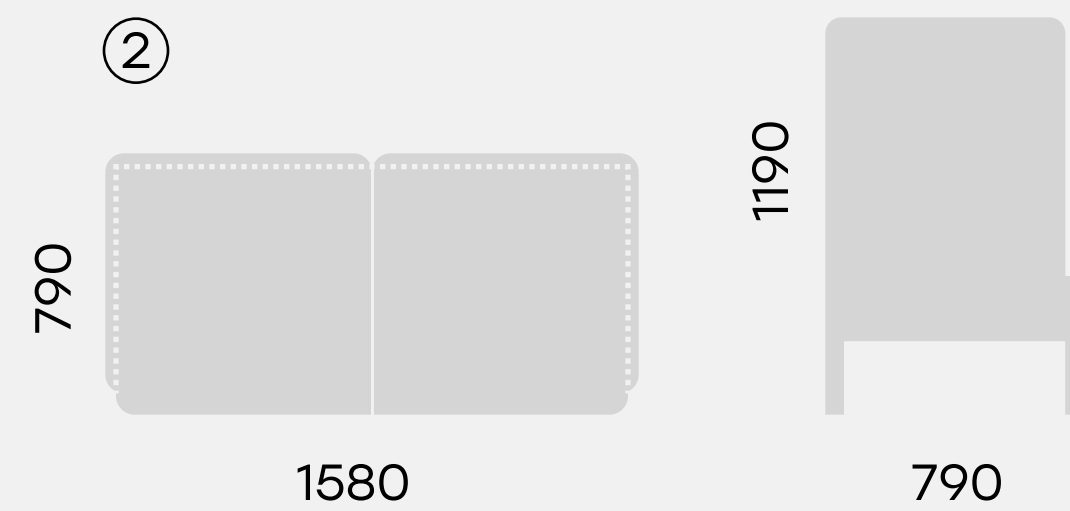

Диван угловой 6-местный с боковыми столешницами NAURA

73.0113

Диван угловой 5-местный с боковой столешницей NAURA

73.0133

Диван 12-местный NAURA

Размеры

73.0120

Кресло высокое NAURA