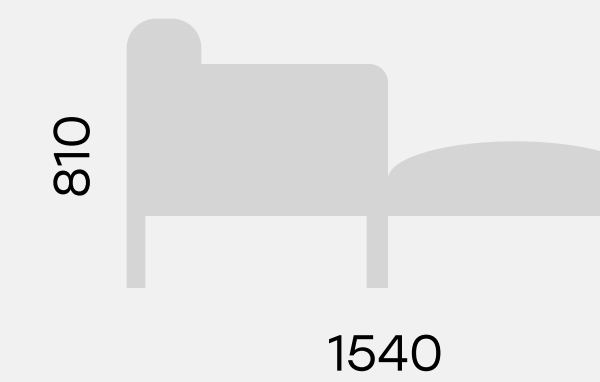

73.0103

Диван 3-местный-02 NAURA

⑧