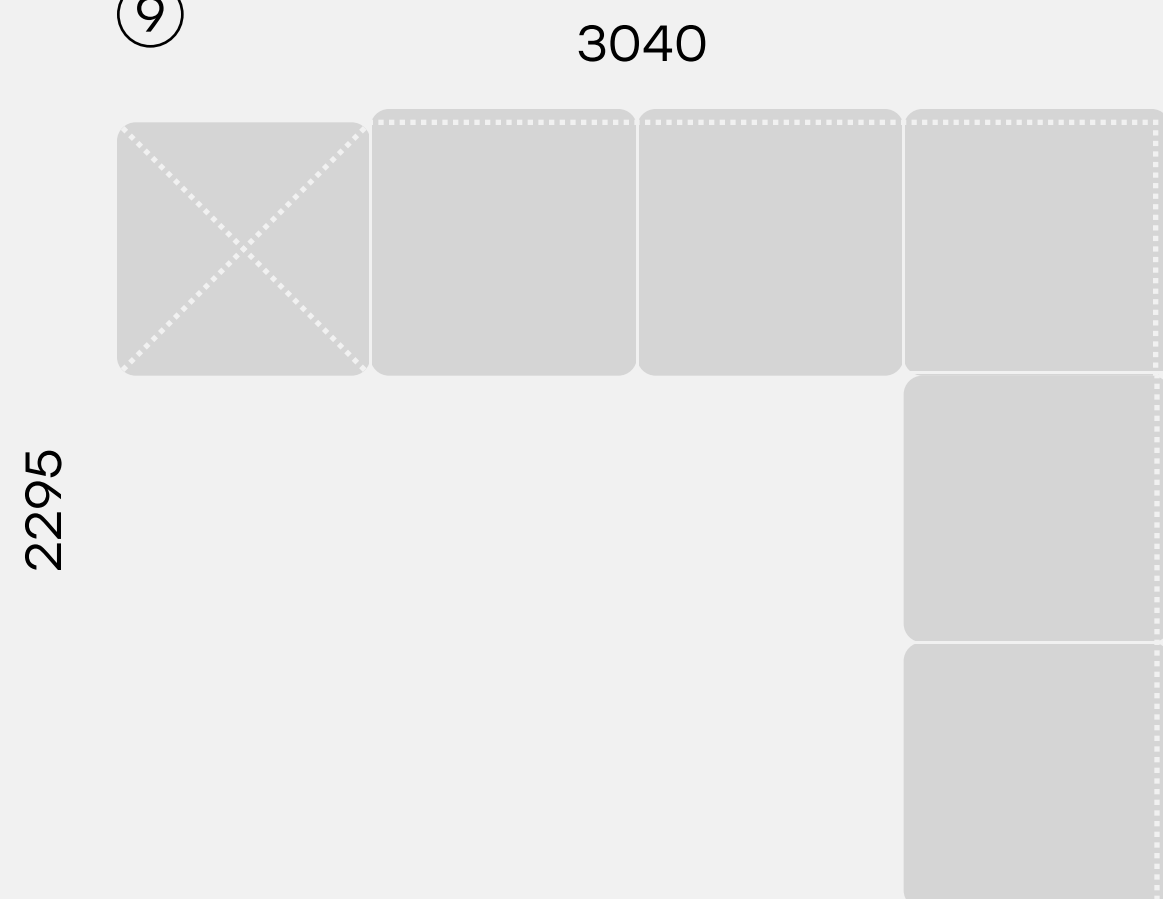

73.0112

Диван угловой 4-местный NAURA

⑨