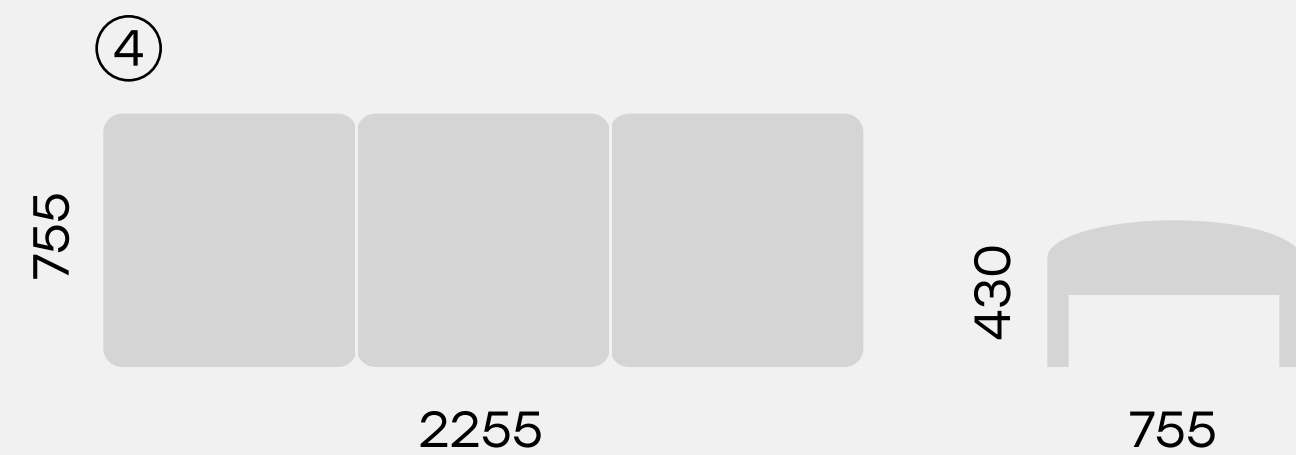

73.0128

Скамья 3-местная NAURA