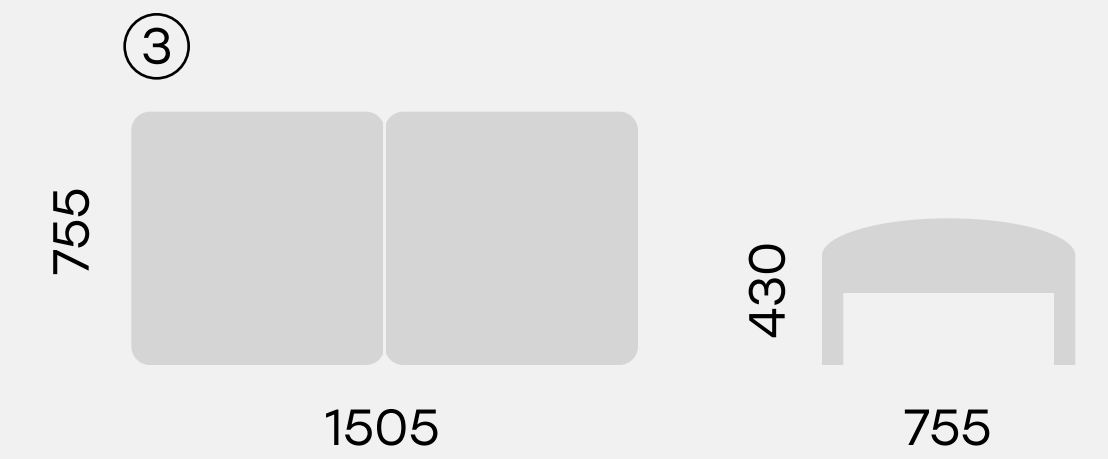

73.0127

Скамья 2-местная NAURA