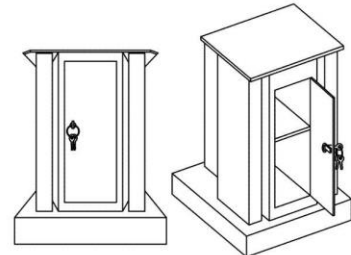

**LS-040K**  
+Трейзер F/K

**LS-010K**  
+ Трейзер F/K

**LS-015K**

**Трейзер F/K (серый)\***

**LS-030K**

\*Устанавливается в модели LS-010K, LS-040K

**Подставка LS-102 (черная)**  
(для сейфов LS-030K, LS-015K, LS-010K)

**LS-030K EC**

**LS-015K EC**

**LS-010K EC**

**LS-040K EC**

Ключевой замок "Witkopp" класса "А" (Германия)

Электронный кодовый замок "Mauer" (Германия)

Модель	Наличие	Наружные размеры, ВхШхГ (мм)	Внутренние размеры, ВхШхГ (мм)	Комплектация		Кол. полок	Установка трейзера	Объем, л	Вес, кг
				стандарт (ключ.)	EC (эл. код. замок)				
<b>LS-030K</b>	склад	310x440x380	244x378x291	+	-	1	-	26,8	43
<b>LS-030K EC</b>	заказ	310x440x380	244x378x291	-	+	1	-	26,8	48,9
<b>LS-015K</b>	склад	490x440x380	423x378x291	+	-	1	-	46,5	62
<b>LS-015K EC</b>	заказ	490x440x380	423x378x291	-	+	1	-	46,8	66
<b>LS-010K</b>	склад	644x440x380	578x378x291	+	-	1	+	63,6	76
<b>LS-010K EC</b>	заказ	644x440x380	578x378x291	-	+	1	+	63,6	83
<b>LS-040K</b>	склад	914x440x380	848x378x291	+	-	2	+	93,3	124
<b>LS-040K EC</b>	заказ	914x440x380	848x378x291	-	+	2	+	93,3	124
<b>Трейзер F/K (серый)</b>	склад	140x305x235	-	+	-	-	-	10	2
<b>Подставка LS-102 (черная)</b>	склад	582x450x450	-	+	-	1	-	45,9	26
<b>Полка к сейфу LS-K (серая)</b>	заказ	15x365x255	-	-	-	-	-	-	0,8