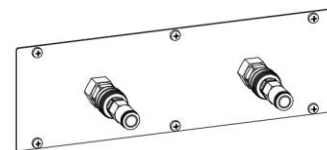

### Варианты вставок в ячейки коробов

**Вставка с адаптерами под 4 розетки ESD**  
810 руб.

**Вставка с дифавтоматом 16 А – 30 mA ESD**  
2 100 руб.

**Вставка с 2 пневматическими БРС и цанговыми фитингами (шланг 10) ESD**  
5 950 руб.