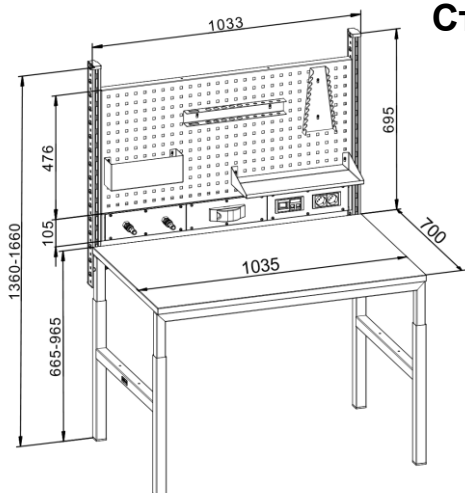

## ПРАЙС-ЛИСТ Столы монтажные ДиКом СР-М (стр. 1 из 6)

Стол ДиКом СР-М-100

- Монтажный стол ДиКом СР-М изготавливается в двух вариантах: общепромышленном (ДСП/ЦДСП) и антистатическом (ESD/ESD Пластик).
- Общепромышленный вариант предназначен для слесарных работ в мастерских, гаражах, учебных заведениях, на предприятиях. Антистатический вариант (ESD) – для работы с электроприборами и радиоэлектроникой.
- ESD вариант успешно протестирован на соответствие стандартам ГОСТ Р 53734.5.1-2009 и имеет все необходимые сертификаты.
- Изготавливаются шириной **1000, 1500 и 2000 мм**. Глубина – **700 мм**. Высота стола регулируется механически – **665-965 мм с шагом 30 мм**.