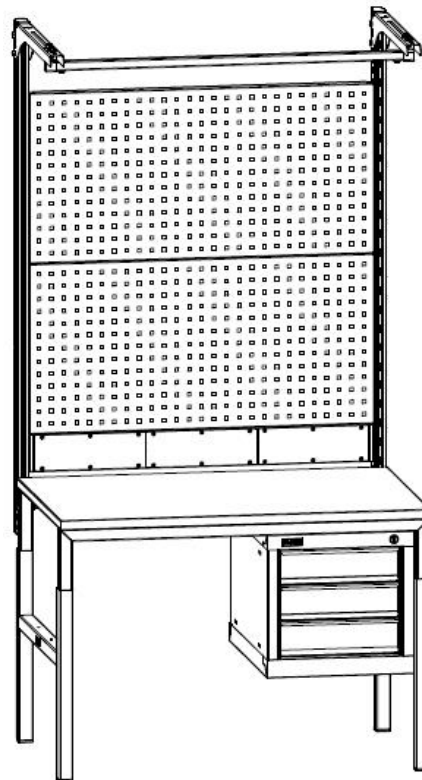

ДиКом СР-М-100-04

ДСП	ЦДСП	ESD	ESD пл.
30 810 ₺	31 300 ₺	36 950 ₺	33 900 ₺