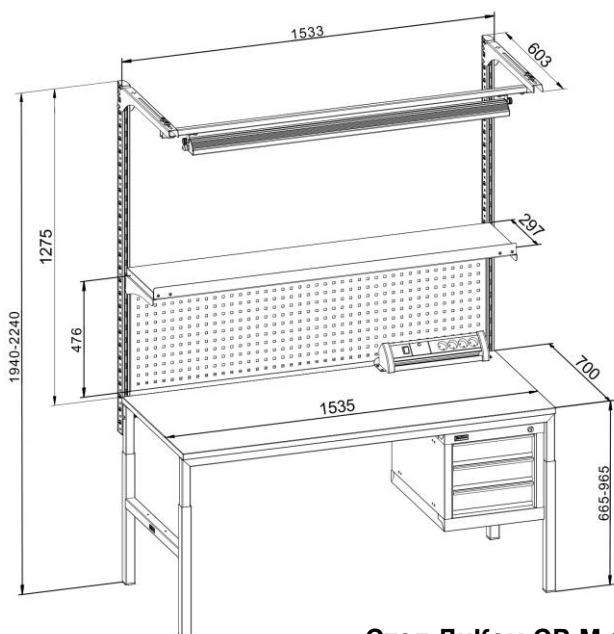

## ПРАЙС-ЛИСТ Столы монтажные ДиКом СР-М (стр. 1 из 6)

Стол ДиКом СР-М-100

- Монтажный стол ДиКом СР-М изготавливается в двух вариантах: общепромышленном (ДСП/ЦДСП) и антистатическом (ESD/ESD Пластик).
- Общепромышленный вариант предназначен для слесарных работ в мастерских, гаражах, учебных заведениях, на предприятиях. Антистатический вариант (ESD) – для работы с электроприборами и радиоэлектроникой.
- ESD вариант успешно протестирован на соответствие стандартам ГОСТ Р 53734.5.1-2009 и имеет все необходимые сертификаты.
- Изготавливаются шириной **1000, 1500 и 2000 мм**. Глубина – **700 мм**. Высота стола регулируется механически – **665-965 мм с шагом 30 мм**.