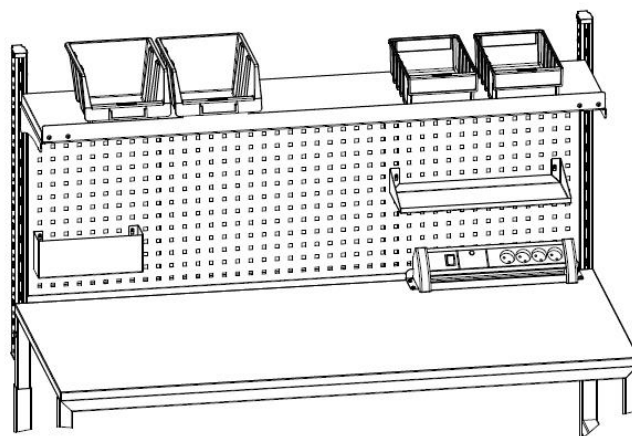

## ПРАЙС-ЛИСТ (стр. 5 из 6) Столы монтажные ДиКом СР-М Аксессуары к Столу и Экранам

- На стол можно установить сетевой фильтр настольный на четыре розетки, что является хорошей альтернативой коробам для коммуникаций.
- На экран легко устанавливаются полки и другие аксессуары (см. Прайс-лист на Аксессуары к экрану ESD). Максимальная нагрузка на конструкцию Экрана – 100 кг.
- Также на ВС Экраны ESD можно установить **ВС Полку на экран ESD**, которая выпускается в 3 вариантах: 100, 150 и 200 (для соответствующих ширин столов).
- Глубина ВС Полок на экран ESD – 300 мм. Максимальная нагрузка на ВС Полку на экран ESD – 50 кг.
- ВС Полка на экран ESD окрашена специальной порошковой краской, которая обеспечивает антистатическую защиту.

**ВС Полка на экран 100 / 150 / 200 ESD**  
1 940 / 2 650 / 3 350 Р

**Сетевой фильтр настольный на 4 розетки**  
4 700 Р

**ВС Полки на экран ESD можно установить прямо или под наклоном 15°**