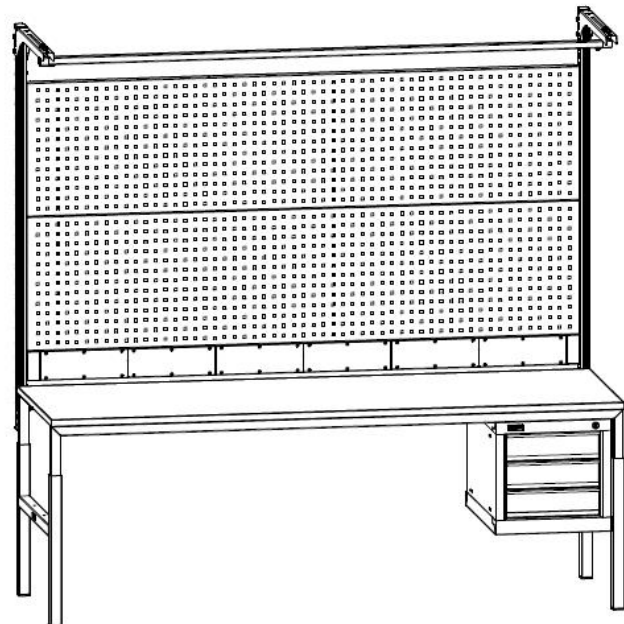

ДиКом СР-М-200-04

ДСП	ЦДСП	ESD	ESD пл.
38 180 Р	39 230 Р	51 430 Р	45 030 Р