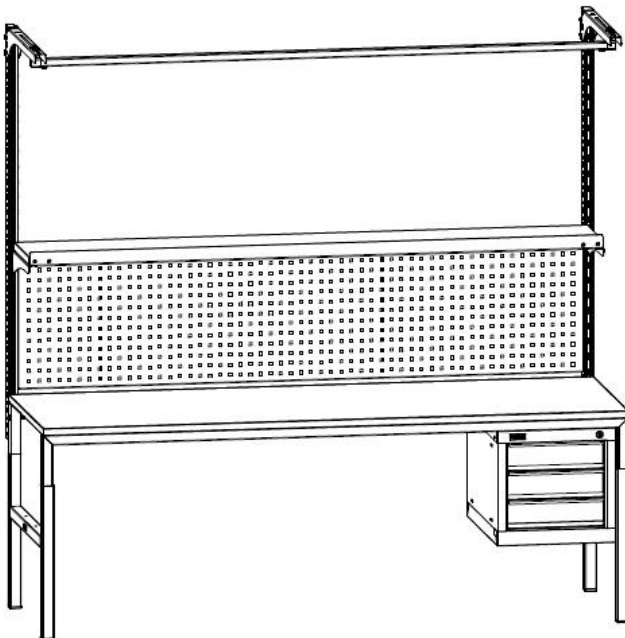

ДиКом СР-М-200-03

ДСП	ЦДСП	ESD	ESD пл.
34 080 Р	35 130 Р	47 330 Р	40 930 Р