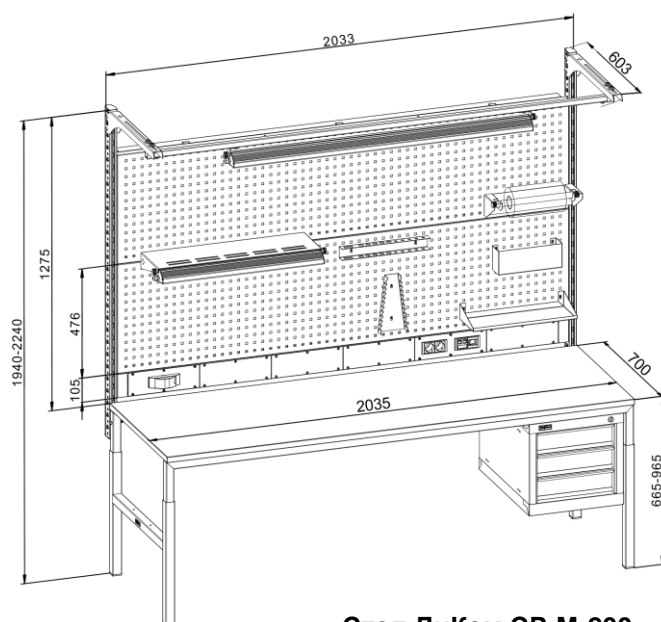

Стол ДиКом СР-М-100

Стол ДиКом СР-М-200

- Нижняя часть стола ДиКом СР-М собирается из СР-М Рамы и СР-М Столешницы. Рама состоит из трубного каркаса, который можно регулировать по высоте **665-965 мм с шагом 30 мм**. Все крепежные элементы работают «на срез», а не на силу натяжки гаек. Это обеспечивает дополнительную прочность изделию и повышает его грузонесущие способности.
- Столешница производится в четырех вариантах: общепромышленная ламинированная ДСП 24 мм (ДСП), общепромышленная оцинкованная ДСП 24 мм (ЦДСП), антистатическая ДСП Thermopal 24 мм (Германия), и МДФ, облицованная слоистым токопроводящим пластиком. При установке общепромышленной ДСП верстак теряет антистатические свойства, если дополнительно не установить аксессуары. Максимальная нагрузка на столешницу — **300 кг**.
- Подвесная тумба ДиКом ВЛ-003 ESD имеет 3 выдвижных ящика, которые запираются на общий замок EURO-LOCKS (Германия, 2000 комбинаций). Максимальная нагрузка на ящик тумбу — **20 кг**.
- На стол можно установить перфорированный экран, освещение, сетевой фильтр, короб для коммуникаций с различными вставками. На экран можно установить полки, держатели инструмента и другие аксессуары (см. Прайс-лист на Аксессуары на экран ESD).
- Экранная конструкция регулируется одновременно с рабочей поверхностью.
- В нижнюю часть экрана верстака можно установить ВС Короба для коммуникаций ESD с различным наполнением для организации удобной рабочей зоны электромонтажных работ (подробно на стр. 5).
- На модели столов с экранами и консолями можно установить систему освещения. Система освещения укомплектована энергосберегающим светодиодным светильником с большим сроком службы, который обеспечивает освещенность 1200 Lx рабочей поверхности стола. На торце расположены удобная кнопка включения-выключения и диммер, который позволяет регулировать яркость. Компоненты светильника обеспечивают электромагнитную совместимость. Угол наклона светильника регулируется с возможностью фиксации. Длина кабеля светильника - 3 метра.
- Каждый элемент окрашен специальной порошковой краской, которая обеспечивает антистатическую защиту. Стойки стола и экранов, ящики тумб – цвет графитовый RAL 7012, остальные элементы – цвет светло-серый RAL 7035.
- Приятный внешний вид. Отсутствие крепежных отверстий, следов сварки на лицевой стороне.
- Столы ДиКом СР-М отгружаются со склада в разобранном виде. Инструкция по сборке прилагается.
- Изделия сертифицированы. Гарантийный срок – 12 месяцев с даты продажи.