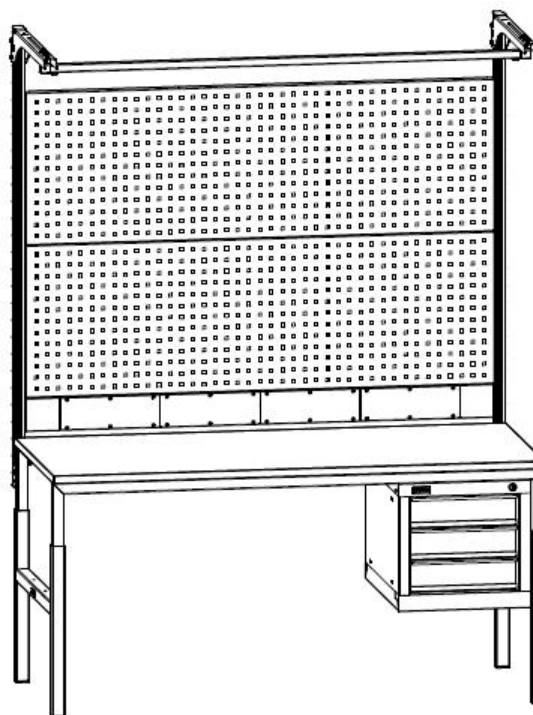

ДиКом СР-М-150-04

ДСП	ЦДСП	ESD	ESD пл.
35 470 Р	36 180 Р	48 730 Р	40 080 Р