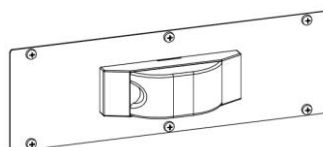

Вставка с дифавтоматом 16 А – 30 mA ESD
2 100 руб.