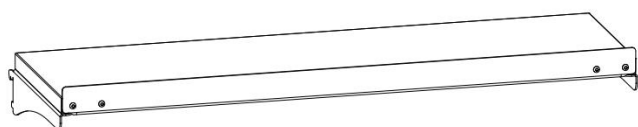

## ПРАЙС-ЛИСТ (стр. 5 из 6) Столы монтажные ДиКом СР-М Аксессуары к Столу и Экранам

- На стол можно установить сетевой фильтр настольный на четыре розетки, что является хорошей альтернативой коробам для коммуникаций.
- На экран легко устанавливаются полки и другие аксессуары (см. Прайс-лист на Аксессуары к экрану ESD). Максимальная нагрузка на конструкцию Экрана – 100 кг.
- Также на ВС Экраны ESD можно установить **ВС Полку на экран ESD**, которая выпускается в 3 вариантах: 100, 150 и 200 (для соответствующих ширин столов).
- Глубина ВС Полок на экран ESD – 300 мм. Максимальная нагрузка на ВС Полку на экран ESD – 50 кг.
- ВС Полка на экран ESD окрашена специальной порошковой краской, которая обеспечивает антистатическую защиту.