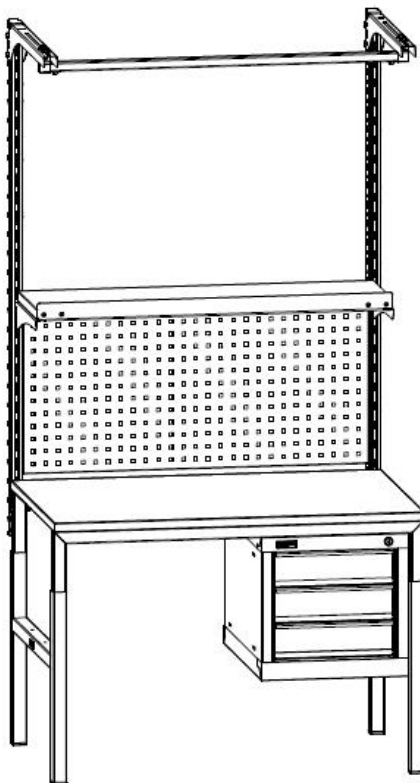

ДиКом СР-М-100-03

ДСП	ЦДСП	ESD	ESD пл.
28 670 ₺	29 160 ₺	34 810 ₺	31 760 ₺